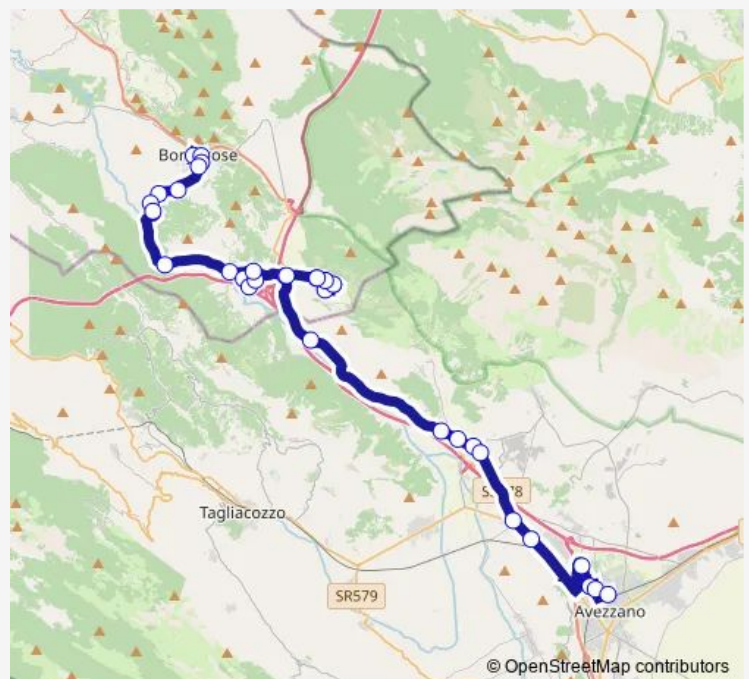

Bus Borgorose - Avezzano # Bo907a

Go to website

Direction

BORGOROSE | Piazza Municipio # f8254 — AVEZZANO (AQ) | Stazione FS # f8302

34 stops

[Open route schedule](#)

- BORGOROSE | Piazza Municipio # f8254
- BORGOROSE | Piazza Garibaldi # f8345
- BORGOROSE | Via Ville # f8347
- BORGOROSE | Viale Eroi # f8348
- BORGOROSE | Cimitero # f8349
- BORGOROSE | Via Casali Via San Vincenzo # f8350
- BORGOROSE | Villeroze # f8351
- BORGOROSE | Via Dante # f8352
- BORGOROSE | Grotti # f8353
- BORGOROSE | Via Grotti Via Mola # f8354
- BORGOROSE | Villa di Torano # f8336
- BORGOROSE | Viale Città Tora Via Mola # f8356
- BORGOROSE | Viale Città Tora (Scuola) # f8357
- BORGOROSE | Torano # f8358
- BORGOROSE | Via Equicola Via Salto Cicolana # f8360
- BORGOROSE | Via Valle Marina # f8322
- BORGOROSE | Via Addolorata # f8323
- BORGOROSE | Piazza Fonte # f8324
- BORGOROSE | Santa Anatolia # f8325
- BORGOROSE | Piazza Fonte # f8326
- BORGOROSE | Via Addolorata # f8327

Route schedule

BORGOROSE | Piazza Municipio # f8254 — AVEZZANO (AQ) | Stazione FS # f8302

Monday	12:35
Tuesday	12:35
Wednesday	12:35
Thursday	12:35
Friday	12:35
Saturday	12:35
Sunday	—

Route info

Direction: BORGOROSE | Piazza Municipio # f8254

Stops: 34

Trip Duration: 0 hour 50 min

Borgorose - Avezzano # Bo907a

BORGOROSE | Via Valle Marina # f8328

BORGOROSE | Cimitero Santa Anatolia # f8330

MAGLIANO M. (AQ) | Marano # f8292

MAGLIANO M. (AQ) | Via Cicolana (Km 79) # f8293

MAGLIANO M. (AQ) | Via Cicolana Via Cretarolo # f8294

MAGLIANO M. (AQ) | Via Cicolana Via Pietrobattista # f8295

MAGLIANO M. (AQ) | Via Avezzano Via Macioci # f8296

SCURCOLA (AQ) | Cappelle # f8297

SCURCOLA (AQ) | Zona Industriale # f8298