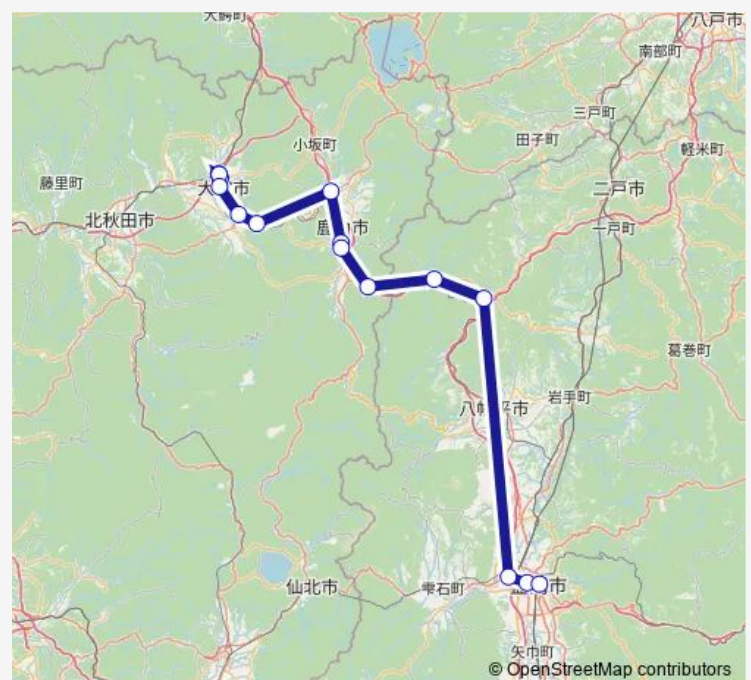

比内町入口

大滝温泉

高速けまない

鹿角花輪駅前

鹿角あんたらあ前

湯瀬

田山

安代

### Route schedule

いとく大館ショッピングセンター北口 — 盛岡-バスセンター5番のりば

Monday 06:40

Tuesday 06:40

Wednesday 06:40

Thursday 06:40

Friday 06:40

Saturday 06:40

### Route info

Direction: いとく大館ショッピングセンター北口

Stops: 15

Trip Duration: 2 hour 39 min