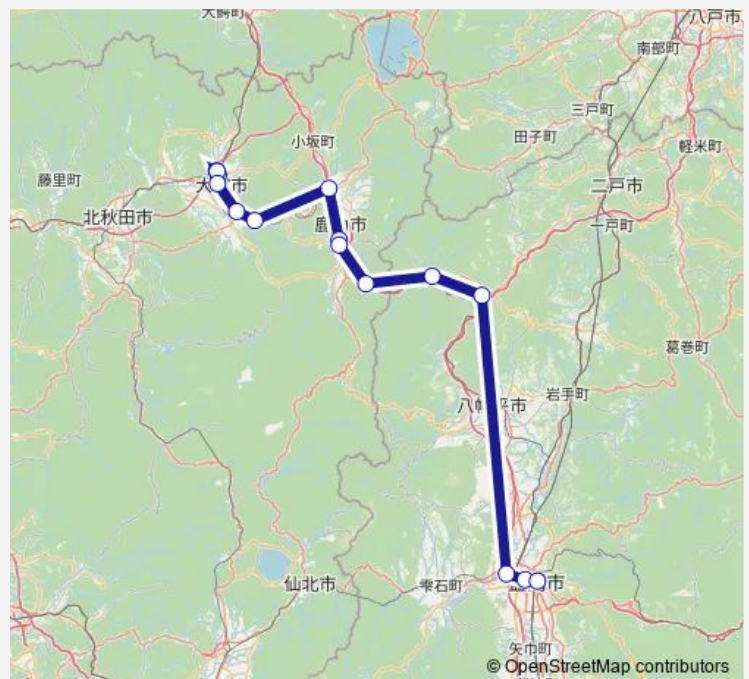

比内町入口

大滝温泉

高速けまない

鹿角花輪駅前

鹿角あんたらあ前

湯瀬

田山

安代

### Route schedule

いとく大館ショッピングセンター北口 — 盛岡-バスセンター5番のりば

Monday 06:40

Tuesday 06:40

Wednesday 06:40

Thursday 06:40

Friday 06:40

Saturday 06:40

### Route info

Direction: いとく大館ショッピングセンター北口

Stops: 15

Trip Duration: 2 hour 39 min