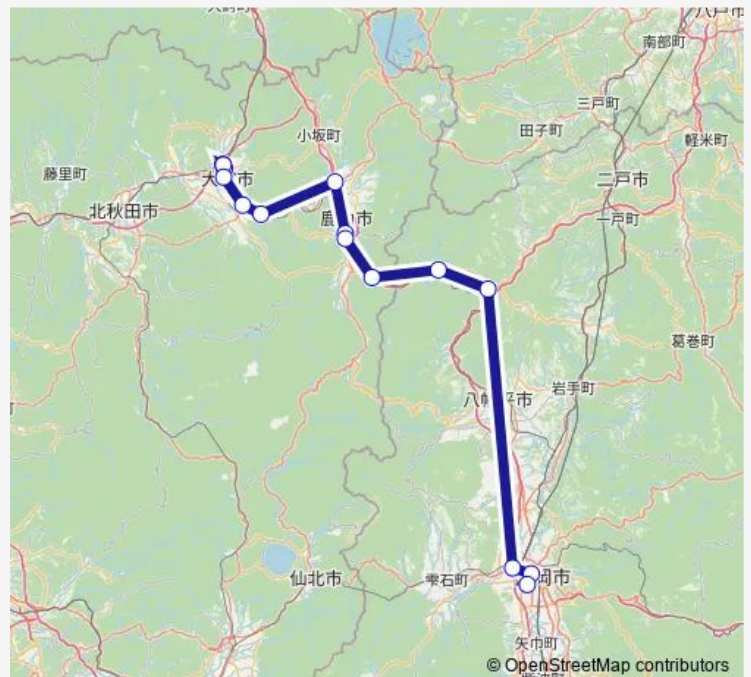

Thursday 07:40-12:50

Friday 07:40-12:50

Saturday 07:40-12:50

Sunday 07:40-12:50

Route info

Direction: いとく大館ショッピングセンター北口

Stops: 15

Trip Duration: 2 hour 34 min

Direction

杜の道南 — 大館駅前

14 stops

[Open route schedule](#)

杜の道南

盛岡駅西口22番のりば

前潟イオン盛岡前

安代