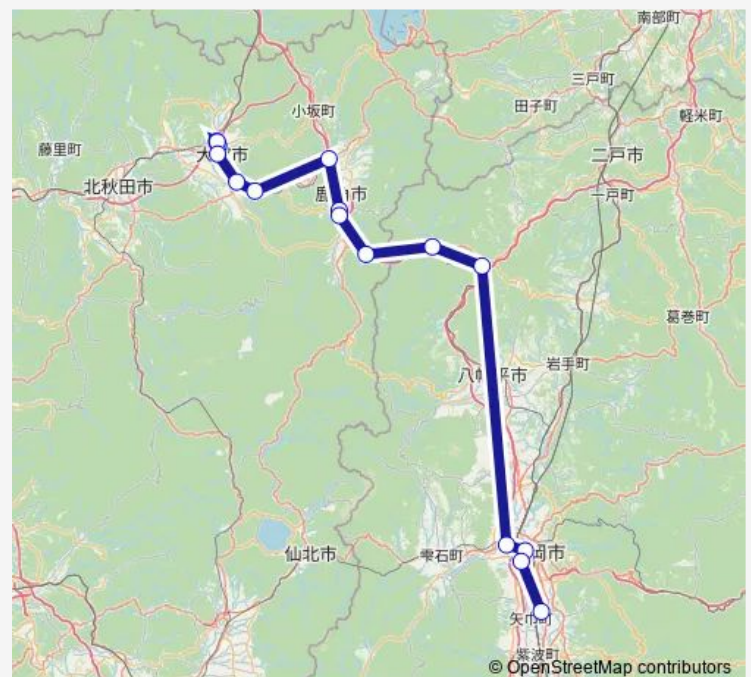

比内町入口

大滝温泉

高速けまない

鹿角花輪駅前

鹿角あんたらあ前

湯瀬

田山

安代

Wednesday 05:40

Thursday 05:40

Friday 05:40

Saturday 05:40

Sunday 05:40

Route info

Direction: いとく大館ショッピングセンター北口

Stops: 16

Trip Duration: 2 hour 59 min

Direction

岩手医大病院 — 大館駅前

15 stops

[Open route schedule](#)

岩手医大病院

杜の道南

盛岡駅西口22番のりば