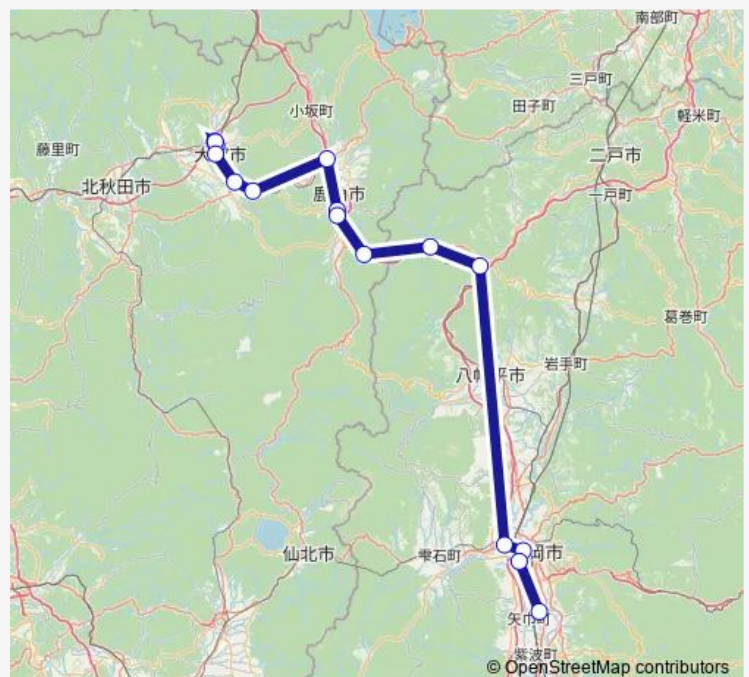

比内町入口

大滝温泉

高速けまない

鹿角花輪駅前

鹿角あんたらあ前

湯瀬

田山

安代

Wednesday 05:40

Thursday 05:40

Friday 05:40

Saturday 05:40

Sunday 05:40

Route info

Direction: いとく大館ショッピングセンター北口

Stops: 16

Trip Duration: 2 hour 59 min

Direction

岩手医大病院 — 大館駅前

15 stops

[Open route schedule](#)

岩手医大病院

杜の道南

盛岡駅西口22番のりば