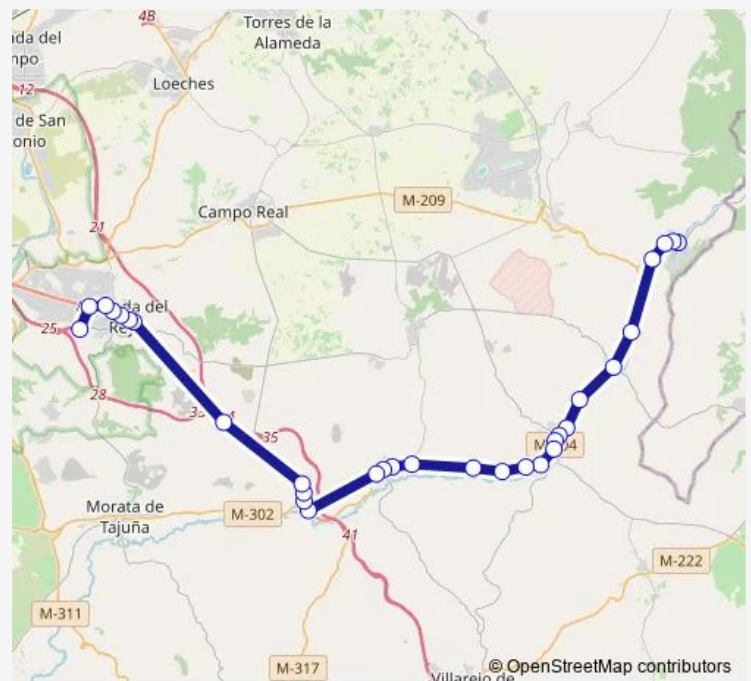

Tra.M204-Sifón

Ctra.M204-El Bache

Ctra.M204-Manantial De Aguas

Ctra.M204-La Venta

Ctra.M204-Casa De La Luz

Av.Tielmes-Santa Lucía

Av.Tielmes-Quiosco

Av.Tielmes-Piscinas

Av.Tielmes-Cºvalhondo

Route schedule

Ronda Sur-Hospital Del Sureste — Ambite-Urb. Sierra Tajuña

Monday	14:30
Tuesday	14:30
Wednesday	14:30
Thursday	14:30
Friday	14:30
Saturday	—
Sunday	—

Route info

Direction: Ronda Sur-Hospital Del Sureste

Stops: 28

Trip Duration: 0 hour 46 min

■ ALSA - 322 — 322 Arganda Del Rey(Hospital)-Ambite

Ctra.M204-Casas Las Laderas

An Vía-Estación De Servicio

Ra.M204-Cºbellaescusa

Ambite - Cta.M215-Terapéutica

Av.Madrid-San Isidro

Ambite - Ctra.M215-Molino Pte

Ambite-Urb. Sierra Tajuña

Direction

Ambite-Urb. Sierra Tajuña — Ronda Sur-Hospital Del Sureste

31 stops

[Open route schedule](#)

Ambite-Urb. Sierra Tajuña

Ambite - Ctra.M215-Molino Pte