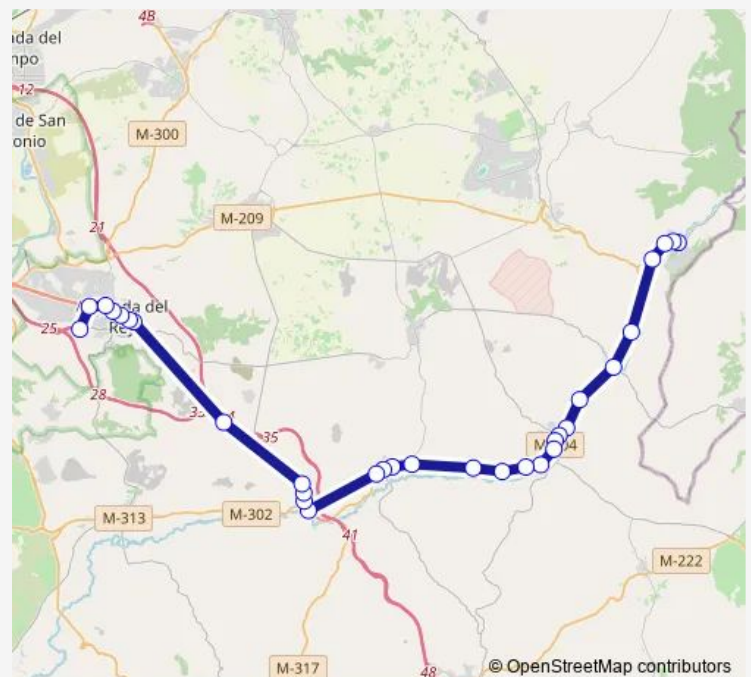

Tra.M204-Sifón

Ctra.M204-El Bache

Ctra.M204-Manantial De Aguas

Ctra.M204-La Venta

Ctra.M204-Casa De La Luz

Av.Tielmes-Santa Lucía

Av.Tielmes-Quiosco

Av.Tielmes-Piscinas

Av.Tielmes-Cºvalhondo

Route schedule

Ronda Sur-Hospital Del Sureste — Ambite-Urb. Sierra Tajuña

Monday	14:30
Tuesday	14:30
Wednesday	14:30
Thursday	14:30
Friday	14:30
Saturday	—
Sunday	—

Route info

Direction: Ronda Sur-Hospital Del Sureste

Stops: 28

Trip Duration: 0 hour 46 min

Alsa - 322 — 322 Arganda Del Rey(Hospital)-Ambite

Ctra.M204-Casas Las Laderas

An Vía-Estación De Servicio

Ra.M204-Cºbellaescusa

Ambite - Cta.M215-Terapéutica

Av.Madrid-San Isidro

Ambite - Ctra.M215-Molino Pte

Ambite-Urb. Sierra Tajuña

Direction

Ambite-Urb. Sierra Tajuña — Ronda Sur-Hospital Del Sureste

31 stops

[Open route schedule](#)

Ambite-Urb. Sierra Tajuña

Ambite - Ctra.M215-Molino Pte