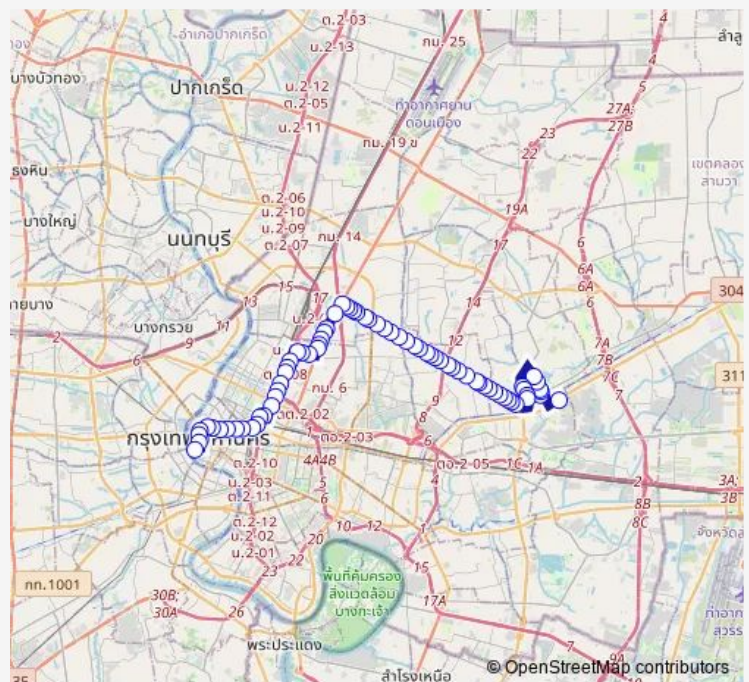

ซอยลาดพร้าว 136; Soi Lat Phrao 136

ตรงข้าม รพ.เวชธานี; Opposite Vejthani Hospital

### Route schedule

อุไทยสมายล์บัส งามคำแหง74 (ไม่รับผู้โดยสารที่จุดนี้); Tsb Ramkhamhaeng 74 Bus Depot — วัดโพธิ์ท่าเตียน; Wat Pho thatian

Monday	00:01
Tuesday	00:01
Wednesday	00:01
Thursday	00:01
Friday	00:01
Saturday	00:01
Sunday	00:01

### Route info

Direction: อุไทยสมายล์บัส งามคำแหง74 (ไม่รับผู้โดยสารที่จุดนี้); Tsb Ramkhamhaeng 74 Bus Depot

Stops: 75

Trip Duration: 1 hour 50 min

ซอยลาดพร้าว 130;Lat Phrao Soi 130

ก่อนแยกลาดพร้าว 101;Before Lat Phrao101 Intersection