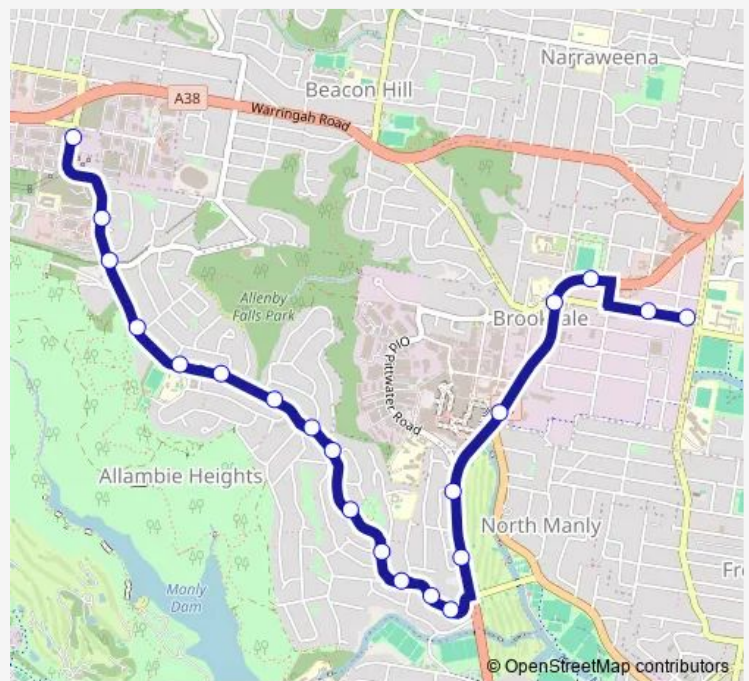

Mcintosh Rd Opp Loch Etive Pl

Mcintosh Rd Opp Edward St

Narraweena Public School, Mcintosh Rd

Alfred St Before Parr Pde

Alfred St At Greenwood Av

Alfred St Opp Rayner Av

Alfred St Opp Rowena Rd

Alfred St After Maas St

Alfred St At Carawa Rd

Carawa Rd At Davison St

Caroola Rd Opp Meehan Rd

Caroola Rd Opp Cromer Public School

Grover Av Before Carrington Av

Route schedule

Oxford Falls Grammar School, Oxford Falls Rd — St  
Luke's Grammar School, Headland Rd

Monday	15:05
Tuesday	15:05
Wednesday	15:05
Thursday	15:05
Friday	15:05
Saturday	—
Sunday	—

Route info

Direction: Oxford Falls Grammar School, Oxford Falls Rd

Stops: 45

Trip Duration: 0 hour 40 min

Carrington Av Opp Washington Av

Carrington Av At Toronto Av

Toronto Av Opp Cromer Rd

Toronto Av Opp Truman Reserve

Truman Av At Badcoe Rd

Truman Av Opp Truman Av Shops

Howse Cres At Truman Av

Mcnamara Rd Opp Howse Cres

Badcoe Rd Before Truman Av