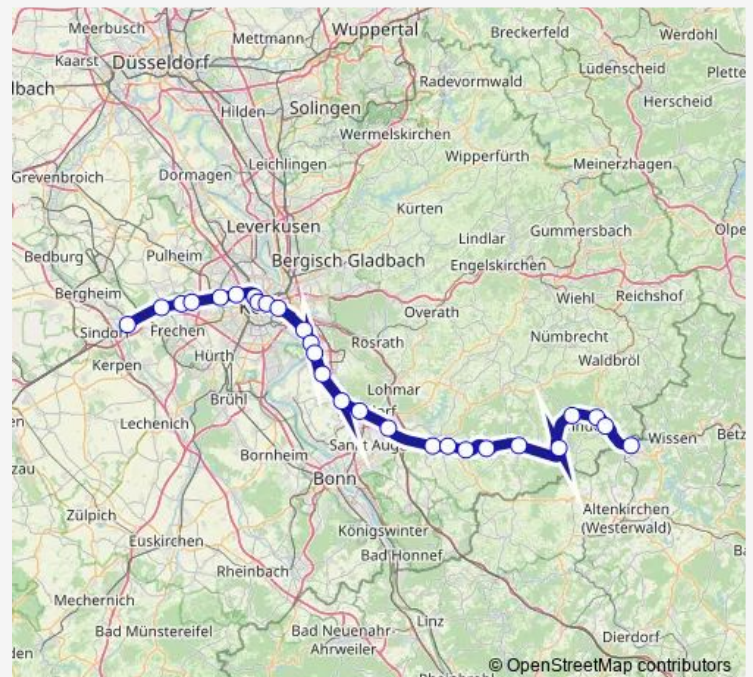

Sindorf

Route schedule

Hennef(Sieg) — Sindorf

Monday 20:33-21:18

Tuesday 20:33-21:18

Wednesday 20:33-21:18

Thursday 20:33-21:18

Friday 20:33-21:18

Saturday —

Sunday —

Route info

Direction: Hennef(Sieg)

Stops: 19

Trip Duration: 1 hour 0 min

■ S12

Direction

Au(Sieg) — Horrem

27 stops

[Open route schedule](#)

Au(Sieg)

Rosbach(Sieg)

Schladern(Sieg)

Dattenfeld(Sieg)

Herchen

Eitorf

Merten(Sieg)

Blankenberg(Sieg)

Hennef im Siegbogen

Hennef(Sieg)

Siegburg/Bonn

Troisdorf

Spich