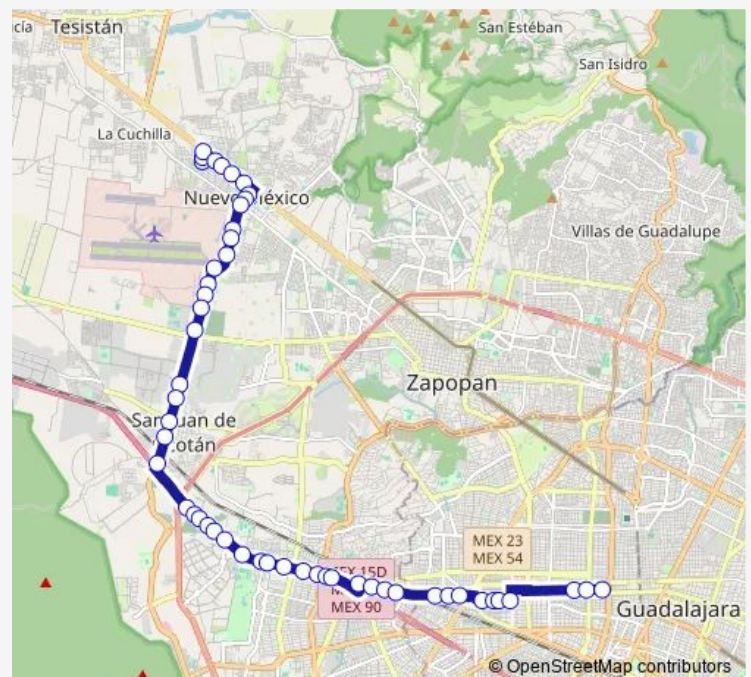

### Direction

Juan N. Cumplido — Calle Profesor Idolina Gaona de Cosío

45 stops

[Open route schedule](#)

Juan N. Cumplido

Av. Enrique Diaz de Leon Norte

Gregorio Davila

Av. Chapultepec Norte

Avenida Patria

Avenida Ignacio Luis Vallarta

Plaza Galerias

Avenida Ignacio Luis Vallarta

Santa Maria del Pueblito

Avenida Ignacio Luis Vallarta

Jocotan

Calle Corona

### Route schedule

Juan N. Cumplido — Calle Profesor Idolina Gaona de Cosío

Monday 05:10

Tuesday 05:10

Wednesday 05:10

Thursday 05:10

Friday 05:10

Saturday 05:10

### Route info

Direction: Juan N. Cumplido

Stops: 45

Trip Duration: 1 hour 24 min

Los Pirules

Funeral Colonias

Concentro

Avenida Vallarta Eje Poniente