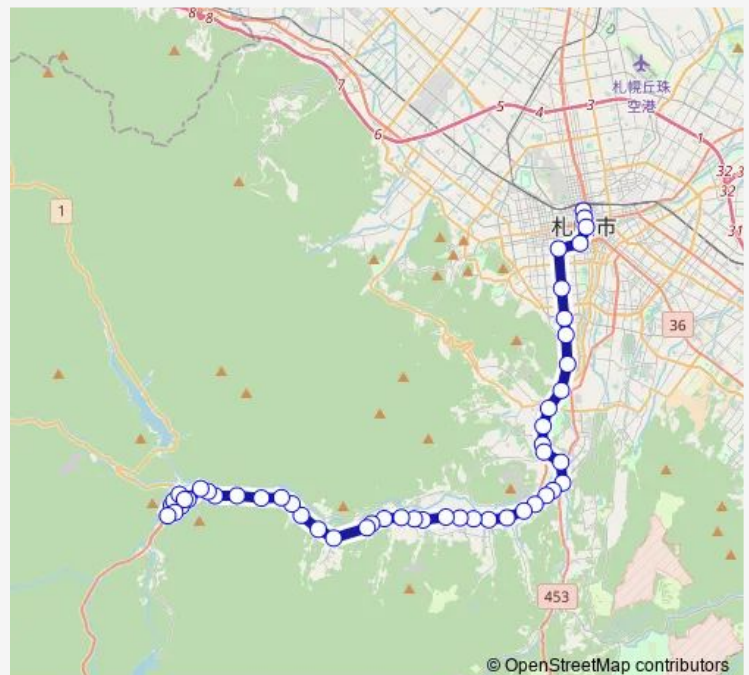

Bus 快速 8 j 札幌駅 ~ 定山溪車庫前

[Go to website](#)

Direction

札幌駅 — 定山溪車庫前

49 stops

[Open route schedule](#)

- 札幌駅
- 北 2 条西一丁目
- 大通西一丁目
- すすきの
- 南 6 条西十一丁目
- 南 1 4 条西十一丁目
- 南 2 1 条西十一丁目
- 北海学園大工学部前
- 南 3 3 条西十一丁目
- 南 3 8 条西十一丁目
- 藻岩高校前
- 川沿 5 条二丁目
- 藻南公園
- 川沿 1 0 条二丁目
- 藻南橋
- 石山陸橋
- 石山 2 条二丁目
- 石山中央
- 石山緑小学校
- 石山 2 条四丁目
- 石山 2 条八丁目

Route schedule

札幌駅 — 定山溪車庫前

Monday	07:00-10:35
Tuesday	07:00-13:30
Wednesday	07:00-13:30
Thursday	07:00-13:30
Friday	07:00-13:30
Saturday	07:00-13:30
Sunday	07:00-13:30

Route info

Direction: 札幌駅

Stops: 49

Trip Duration: 1 hour 20 min

一の沢

百松橋

つつじ谷

錦橋入口

錦橋

定山溪中学校

白糸の滝

定山溪神社前

The schedule is provided in the local timezone. Times with "(+1)" indicate departures on the next day.

PDF file created on 2025-01-16

2024 BusMaps.com - All Rights Reserved