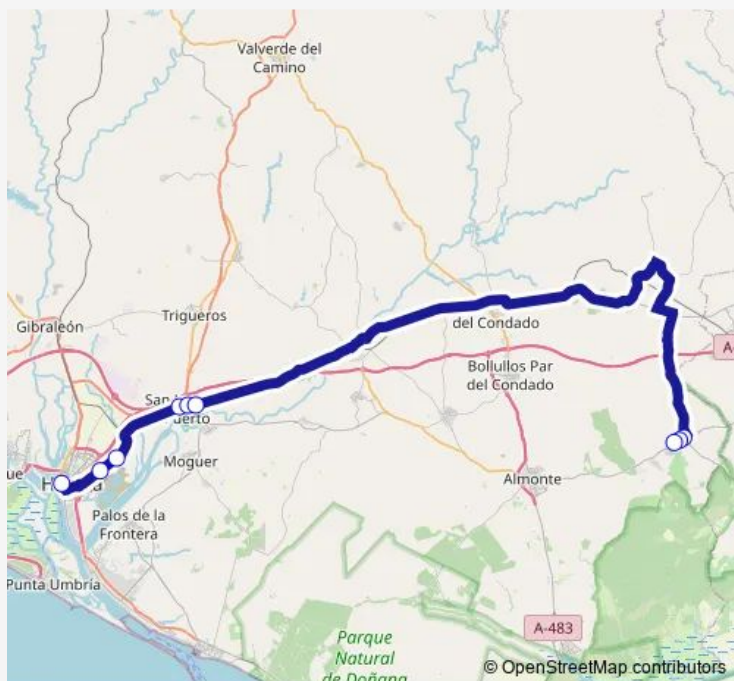

Pi La Luz

Bda. Celulosa V

Bar Lara V

Prado De San Sebastian V

Esq. De La Fuente Prolongacion

Pozo Maquina

Polideportivo

Route schedule

Estacion De Autobuses — Polideportivo

Monday 16:00

Tuesday 16:00

Wednesday 16:00

Thursday 16:00

Friday 16:00

Saturday —

Sunday —

Route info

Direction: Estacion De Autobuses

Stops: 9

Trip Duration: 1 hour 17 min

M-411 — Huelva-Paterna-Escacena-Hinojos

Direction

Poliderportivo V — Estacion De Autobuses

9 stops

[Open route schedule](#)

Poliderportivo V

Pozo Maquina V

Esq. De La Fuente Prolongacion

Prado De San Sebastian

Bar Lara

Bda. Celulosa

Centro Seg E Higiene V