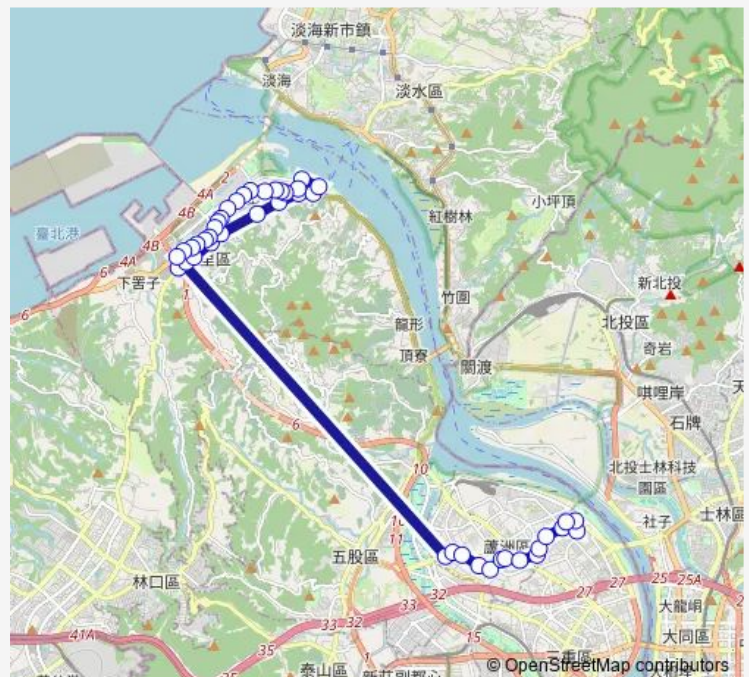

### Route schedule

廖添丁廟 — 自然公園

Monday 05:20-06:26

Tuesday 05:20-06:26

Wednesday 05:20-06:26

Thursday 05:20-06:26

Friday 05:20-06:26

Saturday 05:40-10:50

### Route info

Direction: 廖添丁廟

Stops: 44

Trip Duration: 17 hour 58 min

928 — 三重-八里

山海觀

中廣公司

八里國小