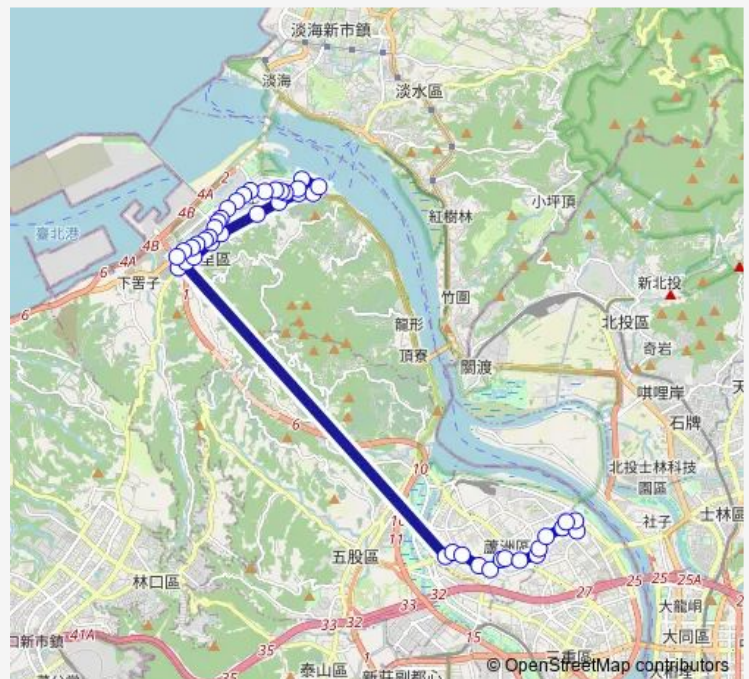

Thursday 05:20-06:26

Friday 05:20-06:26

Saturday 05:40-10:50

Sunday 05:40-10:50

Route info

Direction: 廖添丁廟

Stops: 44

Trip Duration: 18 hour 40 min

928 — 三重-八里

BusMaps

山海觀

中廣公司

八里國小

八里服務站

八里區農會

舊城里