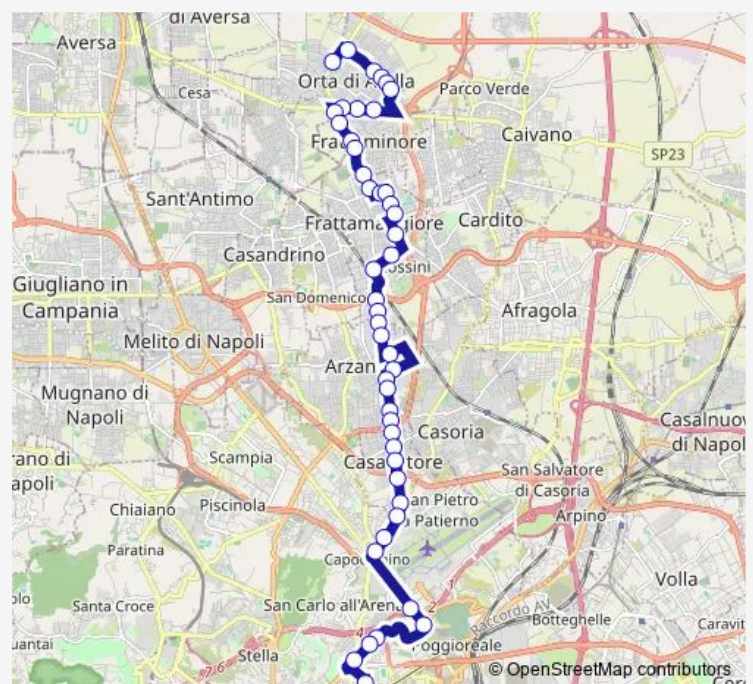

### Route schedule

Napoli - Via Casanova , Porta Capuana — Succivo - Via Caserta C/Linea

Monday 09:35-18:10

Tuesday 09:35-18:10

Wednesday 09:35-18:10

Thursday 09:35-18:10

Friday 09:35-18:10

Saturday 09:35-18:10

### Route info

Direction: Napoli - Via Casanova , Porta Capuana

Stops: 56

Trip Duration: 1 hour 25 min

■ 928 — Orta - Napoli

Arzano - Via S. D'Amato df 2 (Industria Renam)

Arzano - Via S. D'Amato df Negozio Record Linea