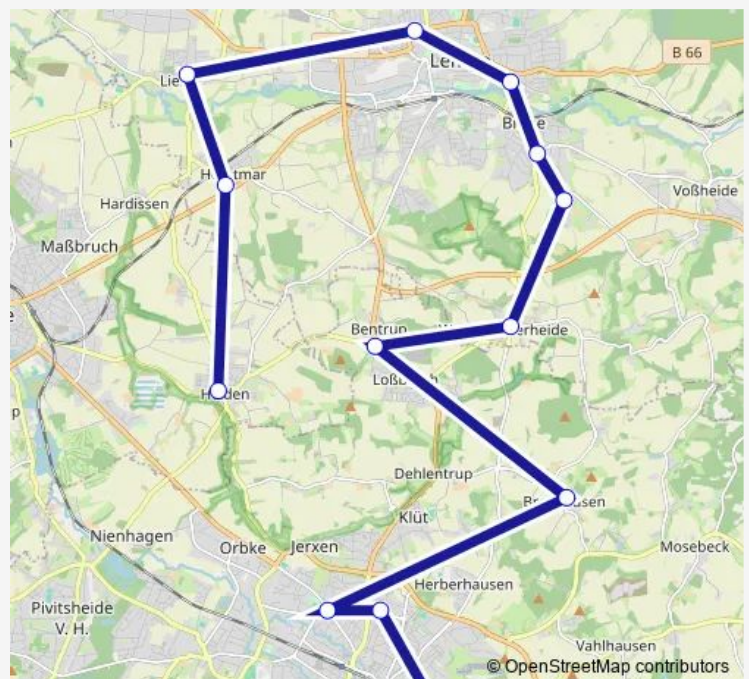

Le-Lieme, Dorfstraße

Le-Hörstmar, Magdeburger Str

Lage-Heiden, Gemeindehaus

Route schedule

Detmold, Waldorfschule — Lage-Heiden, Gemeindehaus

Monday —

Tuesday —

Wednesday 11:40

Thursday —

Friday —

Saturday —

Sunday —

Route info

Direction: Detmold, Waldorfschule

Stops: 13

Trip Duration: 0 hour 56 min

■ 928

Direction

B.S-Wüsten, Quellental — Detmold, Waldorfschule

34 stops

[Open route schedule](#)

B.S-Wüsten, Quellental

B.S-Wüsten, Kreuzung

B.S-Wüsten, Voßhäger Straße

Saturday —

Sunday —

Route info

Direction: Dt-Hohenloh, Anne-Frank-Str

Stops: 34

Trip Duration: 1 hour 8 min

Le-Matorf, Im Fahren

Le-Kirchheide, Sportplatz