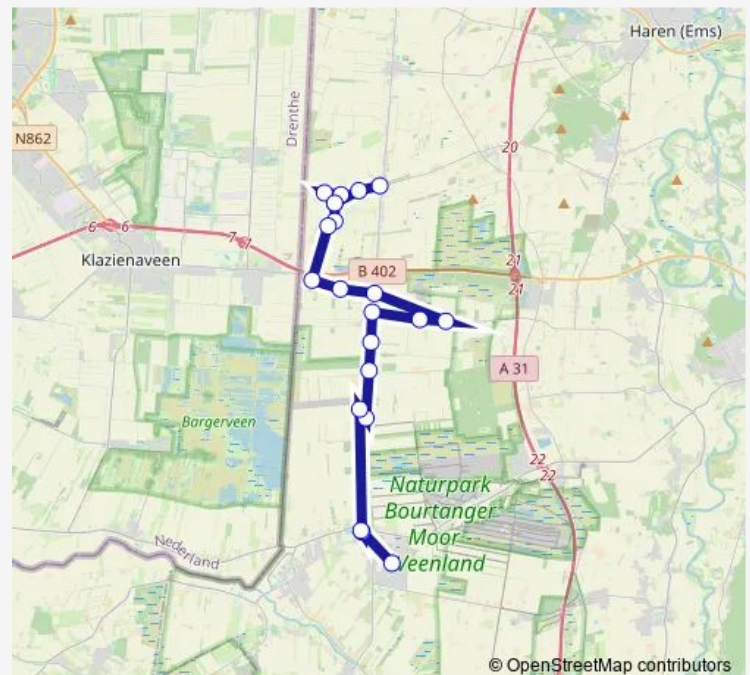

### Direction

Hebelermeer, Thesing — Twist, Siedlung-Möddelbrücke

21 stops

[Open route schedule](#)

- Hebelermeer, Thesing
- Hebelermeer, Niehaus
- Hebelermeer, Robben
- Hebelermeer, Bölle
- Hebelermeer, Kirche
- Hebelermeer, Robben
- Hebelermeer, Schleper/Hollen
- Hebelermeer, Albers
- Hebelermeer, Zollstr./Brücke
- Schöninghsdorf, Snijders
- Schöninghsdorf, Klecha
- Provinz, Wurz
- Provinz, Pott
- Schöninghsdorf, Schule
- Schöninghsdorf, Brücke Schmitz
- Schöninghsdorf, Griendtsveen
- Schöninghsdorf, Annaveen
- Schöninghsdorf, Bochnig
- Twist, Post
- Twist, Mitte-Busbahnhof
- Twist, Siedlung-Möddelbrücke

### Route schedule

Hebelermeer, Thesing — Twist, Siedlung-Möddelbrücke

Monday	06:57-14:20
Tuesday	06:57-14:20
Wednesday	06:57-14:20
Thursday	06:57-14:20
Friday	06:57-14:20
Saturday	07:40-07:25
Sunday	—

### Route info

Direction: Hebelermeer, Thesing

Stops: 21

Trip Duration: 0 hour 50 min

© OpenStreetMap contributors

## Direction

Twist, Siedlung-Möddelbrücke — Hebelermeer, Thesing

21 stops

[Open route schedule](#)

Twist, Siedlung-Möddelbrücke

Twist, Mitte-Busbahnhof

Twist, Post

Schöninghsdorf, Bochnig