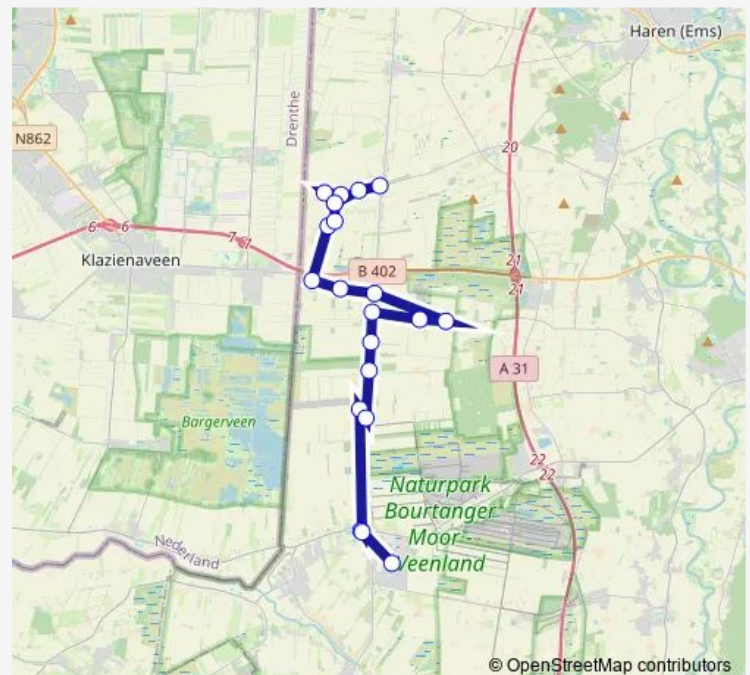

### Direction

Hebelermeer, Thesing — Twist, Siedlung-Möddelbrücke

21 stops

[Open route schedule](#)

- Hebelermeer, Thesing
- Hebelermeer, Niehaus
- Hebelermeer, Robben
- Hebelermeer, Bölle
- Hebelermeer, Kirche
- Hebelermeer, Robben
- Hebelermeer, Schleper/Hollen
- Hebelermeer, Albers
- Hebelermeer, Zollstr./Brücke
- Schöninghsdorf, Snijders
- Schöninghsdorf, Klecha
- Provinz, Wurz
- Provinz, Pott
- Schöninghsdorf, Schule
- Schöninghsdorf, Brücke Schmitz
- Schöninghsdorf, Griendtsveen
- Schöninghsdorf, Annaveen
- Schöninghsdorf, Bochnig
- Twist, Post
- Twist, Mitte-Busbahnhof
- Twist, Siedlung-Möddelbrücke

### Route schedule

Hebelermeer, Thesing — Twist, Siedlung-Möddelbrücke

Monday	06:57-14:20
Tuesday	06:57-14:20
Wednesday	06:57-14:20
Thursday	06:57-14:20
Friday	06:57-14:20
Saturday	07:40-07:25
Sunday	—

### Route info

Direction: Hebelermeer, Thesing

Stops: 21

Trip Duration: 0 hour 50 min

## Direction

Twist, Siedlung-Möddelbrücke — Hebelermeer, Thesing

21 stops

[Open route schedule](#)

Twist, Siedlung-Möddelbrücke

Twist, Mitte-Busbahnhof

Twist, Post

Schöninghsdorf, Bochnig