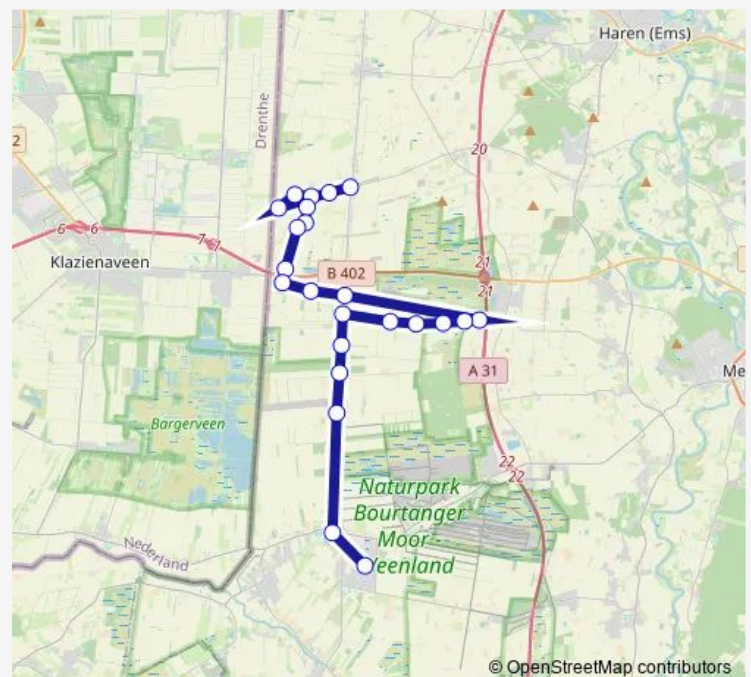

Hebelermeer Grüntalstraße/Wendeplatz

Route schedule

Twist, Siedlung-Möddelbrücke — Hebelermeer, Thesing

Monday —

Tuesday 11:35-15:55

Wednesday —

Thursday —

Friday —

Saturday —

Sunday —

Route info

Direction: Twist, Siedlung-Möddelbrücke

Stops: 23

Trip Duration: 0 hour 49 min

Hebelermeer, Robben

Hebelermeer, Thesing

Direction

Hebelermeer, Thesing — Twist, Siedlung-Möddelbrücke

23 stops

[Open route schedule](#)

Hebelermeer, Thesing

Hebelermeer, Robben

Hebelermeer Grüntalstraße/Wendeplatz

Hebelermeer, Bölle

Thursday —

Friday —

Saturday —

Sunday —

Route info

Direction: Hebelermeer, Thesing

Stops: 23

Trip Duration: 0 hour 41 min