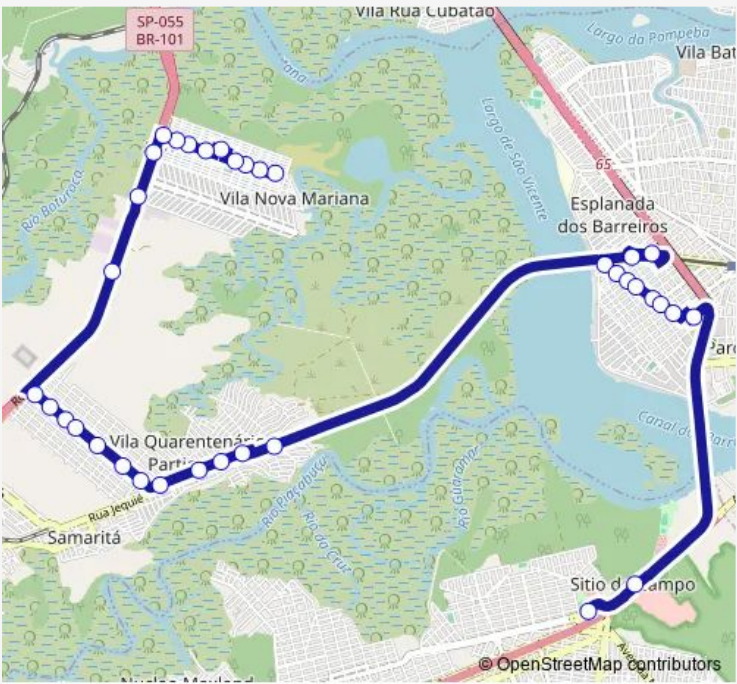

Bus 928 SAO Vicente (Humaita) - Praia Grande (Terminal Rodoviario E Urbano Tude Bastos)

[Go to website](#)

Direction
 Terminal Rodoviario e Urbano Tude Bastos — R. Pref. Orlando Intriери 227 - Conjunto Residencial Humaita Sao Vicente - SP 11380-971 Brasil

44 stops

[Open route schedule](#)

- Terminal Rodoviario e Urbano Tude Bastos
- Av. do Trabalhador 57
- Avenida Ayrton Senna da Silva 944 - Praia Grande SP 11726 Brasil
- Av. Ayrton Senna da Silva 333 - Praia Grande SP 11726-000 Brasil
- Av. Cap. Luis Antonio Pimenta 591 - Centro Administrativo Municipal - Parque Bitaru Sao Vicente - SP 11330 Brasil
- Avenida das Nacoes Unidas 50
- Avenida Nacoes Unidas 54
- Av. Nacoes Unidas 442
- Avenida Nacoes Unidas 910
- Av. Nacoes Unidas 30
- Av. Nacoes Unidas 1242
- Av. Nacoes Unidas 1398
- Av. Nacoes Unidas 1544
- Av. das Nacoes Unidas 1832-1928
- Praca Alvaro Assis (Estacao Barreiros do Vlt)
- R. Padre Saboia 68 - Beira Mar Sao Vicente - SP 11340-140 Brasil
- Rua Profa. Eulina Trindade 55 - Beira Mar Sao Vicente - SP 11340-180 Brasil

Route schedule

Terminal Rodoviario e Urbano Tude Bastos — R. Pref. Orlando Intriери 227 - Conjunto Residencial Humaita Sao Vicente - SP 11380-971 Brasil

Monday	00:05-23:30
Tuesday	00:05-23:30
Wednesday	00:05-23:30
Thursday	00:05-23:30
Friday	00:05-23:30
Saturday	00:05-23:15
Sunday	00:05-23:01

Route info

Direction: Terminal Rodoviario e Urbano Tude Bastos

Stops: 44

Trip Duration: 0 hour 40 min

928 — SAO Vicente (Humaita) - Praia Grande (Terminal Rodoviario E Urbano Tude Bastos)

Via Vereadora Angelina Pretti da Silva (oposto ao n 360)