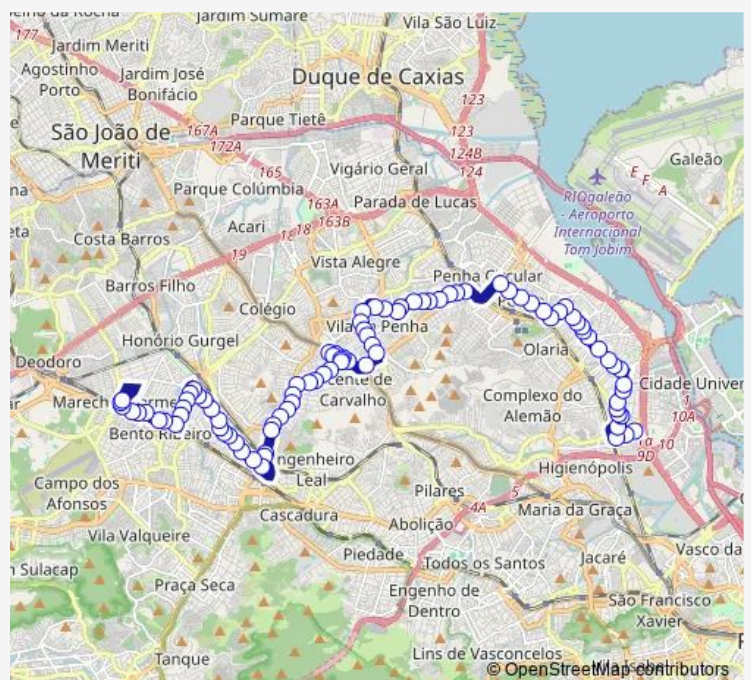

Firmino Gameleira

Filomena Nunes

Professor Plínio Bastos

Estádio Antônio Mourão Vieira Filho

Route schedule

Ponto Final: Bonsucesso : Avenida Roma — Ponto Final: Marechal Hermes : Linha 928

Monday 00:00

Tuesday 00:00

Wednesday 00:00

Thursday 00:00

Friday 00:00

Saturday 00:00

Sunday 00:00

Route info

Direction: Ponto Final: Bonsucesso : Avenida Roma

Stops: 90

Trip Duration: 0 hour 59 min

928 — Marechal Hermes - Bonsucesso

Policlínica José Paranhos Fontenelle

Santa Basilissa

Jequiriça

Patagônia

Conde de Agrolongo

Lobo Junior