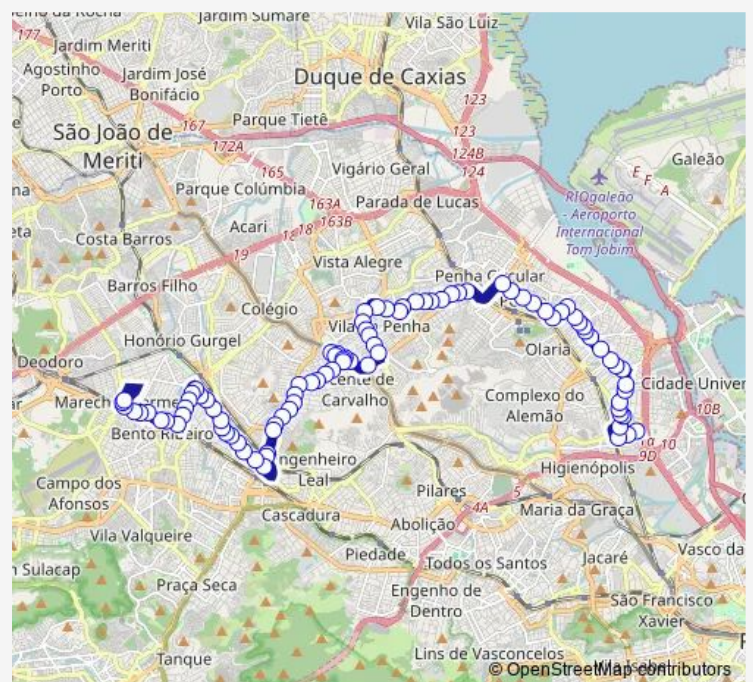

Firmino Gameleira

Filomena Nunes

Professor Plínio Bastos

Estádio Antônio Mourão Vieira Filho

Route schedule

Ponto Final: Bonsucesso : Avenida Roma — Ponto Final: Marechal Hermes : Linha 928

Monday 00:00

Tuesday 00:00

Wednesday 00:00

Thursday 00:00

Friday 00:00

Saturday 00:00

Sunday 00:00

Route info

Direction: Ponto Final: Bonsucesso : Avenida Roma

Stops: 90

Trip Duration: 1 hour 22 min

928 — Marechal Hermes - Bonsucesso

Policlínica José Paranhos Fontenelle

Santa Basilissa

Jequiriça

Patagônia

Conde de Agrolongo

Lobo Junior