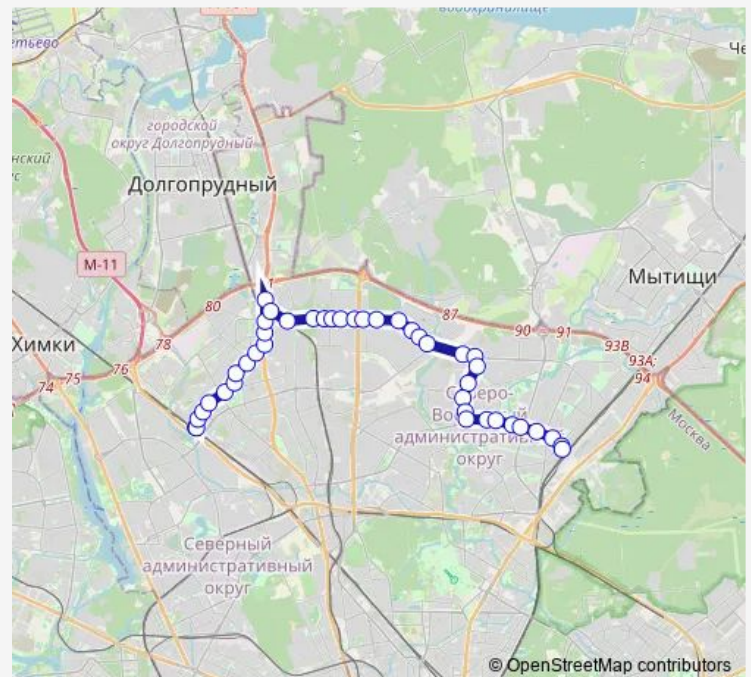

Метро «Алтуфьево»

### Route schedule

МЦД Грачёвская — Станция Лосиноостровская

Monday 04:40-00:50<sup>+1</sup>

Tuesday 04:40-00:50<sup>+1</sup>

Wednesday 04:40-00:50<sup>+1</sup>

Thursday 04:40-00:50<sup>+1</sup>

Friday 04:40-00:50<sup>+1</sup>

### Route info

Direction: МЦД Грачёвская

Stops: 42

Trip Duration: 1 hour 14 min

Метро «Алтуфьево»

Дом творчества

МФЦ Бибирево

Улица Конёнкова

## Route info

Direction: Станция Лосиноостровская

Stops: 45

Trip Duration: 1 hour 11 min

Новгородская улица

Череповецкая улица, 14

Лианозовский Пкио

Угличская улица