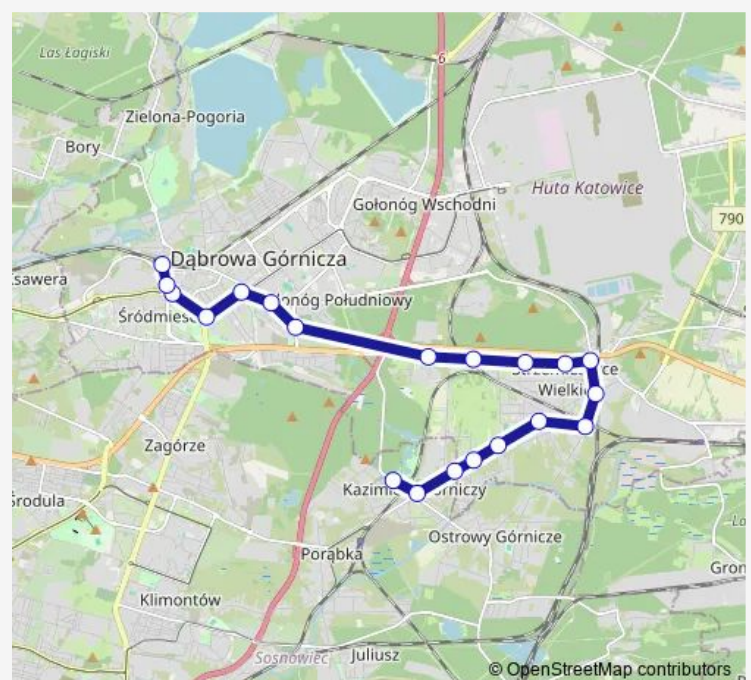

Direction

Dąbrowa Górnicza Dworzec Pkp — Kazimierz Górniczy Park

20 stops

[Open route schedule](#)

Dąbrowa Górnicza Dworzec Pkp

Dąbrowa Górnicza Fabryka Pełna Życia

Dąbrowa Górnicza Centrum

Dąbrowa Górnicza Aleja Róż

Route schedule

Dąbrowa Górnicza Dworzec Pkp — Kazimierz Górniczy Park

Monday 05:22-16:22

Tuesday 05:22-16:22

Wednesday 05:22-16:22

Thursday 05:22-16:22

Friday 05:22-16:22

Saturday —

Sunday —

Route info

Direction: Dąbrowa Górnicza Dworzec Pkp

Stops: 20

Trip Duration: 0 hour 32 min

Direction

Kazimierz Górniczy Park — Dąbrowa Górnicza Dworzec Pkp

20 stops

Tuesday 05:01-17:01

Wednesday 05:01-17:01

Thursday 05:01-17:01

Friday 05:01-17:01

Saturday —

Sunday —

Route info

Direction: Kazimierz Górniczy Park