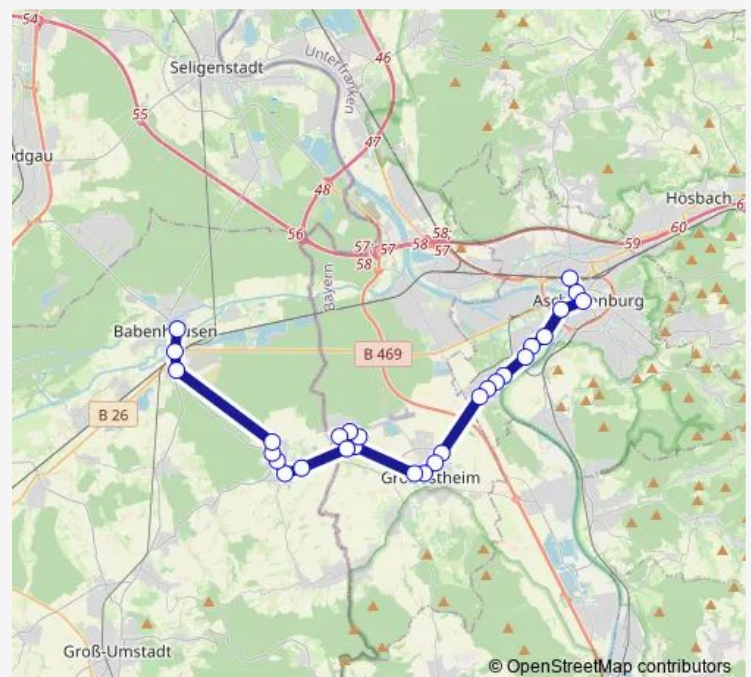

Ringheim, Anne-Frank-Str.

Ringheim, Hasselstr.

Schaafer Aueweg

Route schedule

Aschaffenburg, Hauptbahnhof/Rob — Babenhausen
Joachim-Schumann-Schule

Monday 04:45-19:30

Tuesday 04:45-19:30

Wednesday 04:45-19:30

Thursday 04:45-19:30

Friday 04:45-19:30

Saturday 06:00-20:00

Sunday 08:00-20:00

Route info

Direction: Aschaffenburg, Hauptbahnhof/Rob

Stops: 28

Trip Duration: 0 hour 48 min

■ BG2

BusMaps

Schaafheim Rathaus

Schaafheim Ärztehaus

Schaafheim Heimatring

Schaafheim Industriering

Babenhausen Im Riemen

Babenhausen Bahnhof

Babenhausen Joachim-Schumann-Schule

Direction

Aschaffenburg, Herz-Jesu-Kirche — Schaaheim Industriering

18 stops

[Open route schedule](#)

Aschaffenburg, Herz-Jesu-Kirche

Aschaffenburg, Maria-Ward-Schule

Aschaffenburg, Löherstr.