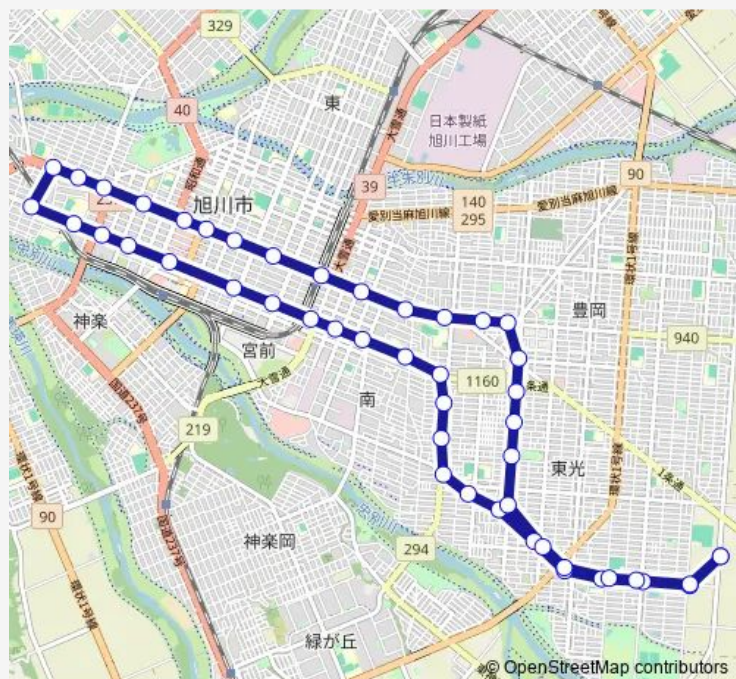

1条 2丁目

Route schedule

共栄バスセンター — 共栄バスセンター

Monday 06:25-20:30

Tuesday 06:25-20:30

Wednesday 06:25-20:30

Thursday 06:25-20:30

Friday 06:25-20:30

Saturday 06:25-20:30

Sunday 06:25-20:30

Route info

Direction: 共栄バスセンター

Stops: 48

Trip Duration: 1 hour 22 min

1-東光-曙線

旭川赤十字病院前 (曙1-2)