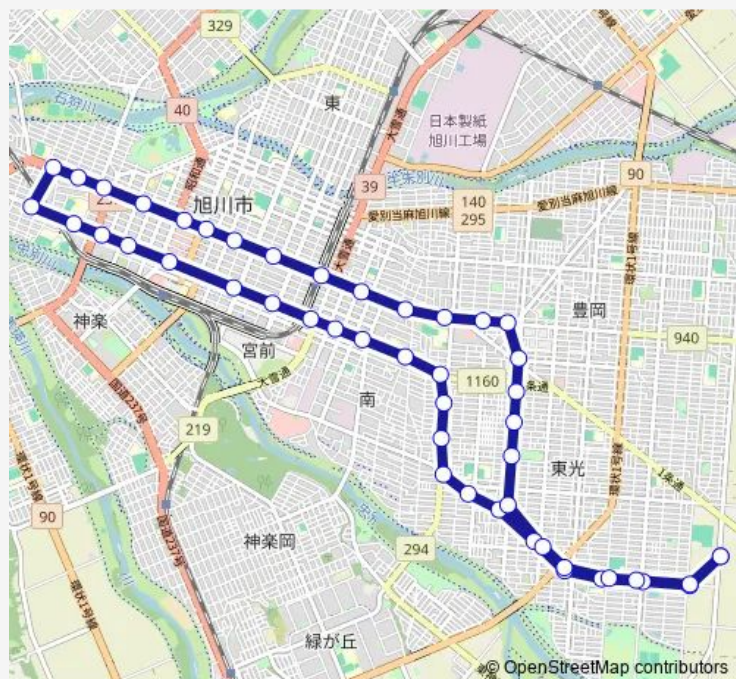

1条2丁目

Route schedule

共栄バスセンター — 共栄バスセンター

Monday 06:25-20:30

Tuesday 06:25-20:30

Wednesday 06:25-20:30

Thursday 06:25-20:30

Friday 06:25-20:30

Saturday 06:25-20:30

Sunday 06:25-20:30

Route info

Direction: 共栄バスセンター

Stops: 48

Trip Duration: 1 hour 27 min

1-東光-曙線

旭川赤十字病院前 (曙1-2)