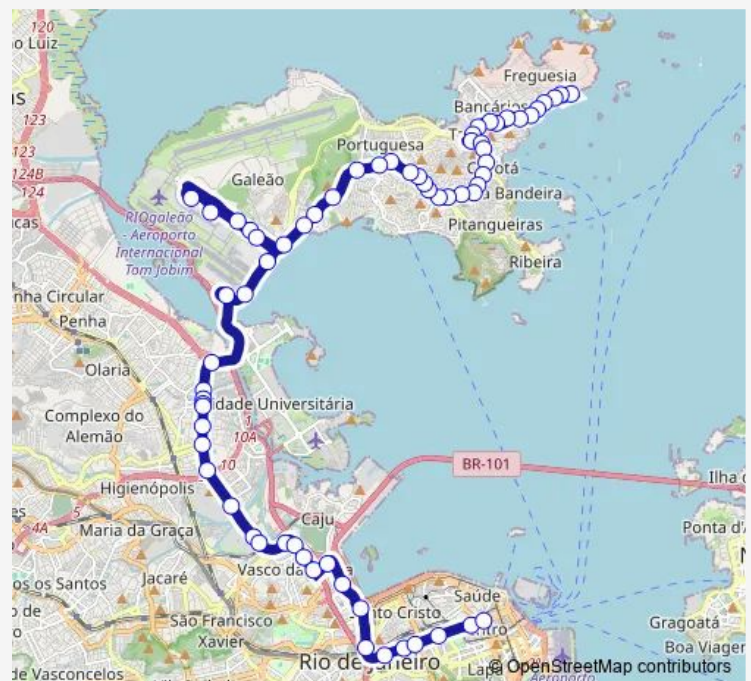

### Route schedule

Ponto Final: Bananal : Linhas para o Centro — Ponto Final: Candelária : Linha 328

Monday 00:00

Tuesday 00:00

Wednesday 00:00

Thursday 00:00

Friday 00:00

Saturday 00:00

### Route info

Direction: Ponto Final: Bananal : Linhas para o Centro

Stops: 66

Trip Duration: 0 hour 58 min

Sn328 — Bananal - Candelária

Ericeira

Copenhague

37ª Delegacia Policial