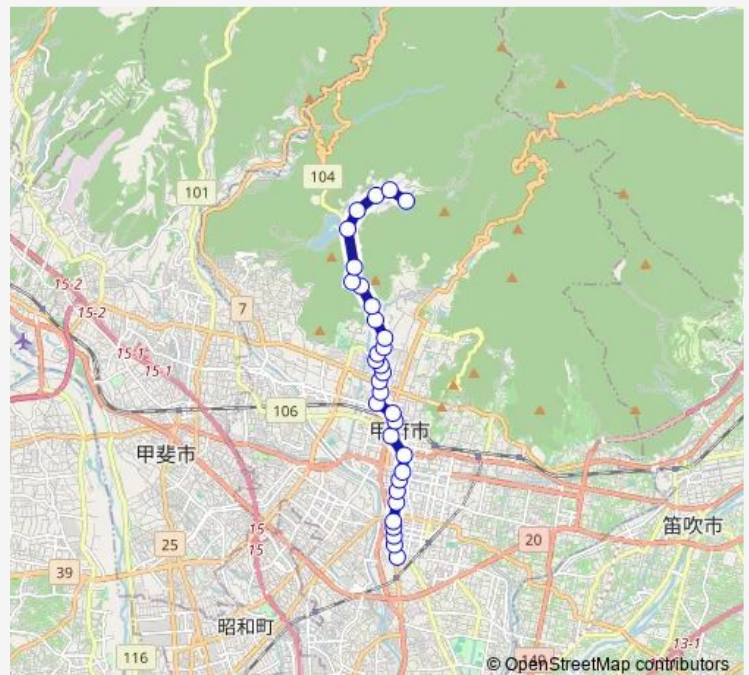

県庁前

甲府駅(陸橋)

甲府駅北口

甲府駅北入口

朝日五丁目南

朝日五丁目

美咲二丁目

国立病院

Friday 06:36-16:41

Saturday 06:36-12:31

Sunday 06:36-12:31

Route info

Direction: 伊勢町営業所

Stops: 32

Trip Duration: 0 hour 38 min

■ 15:伊勢町営業所発 上帯那方面行き — 伊勢町営業所発
上帯那方面行き(15:伊勢町営業所 ~ 遊亀公園 ~ ...

附属小学校

北新二丁目

和田町

小松町

Hanazonoホスピタル

鳥獣センター

和田峠

千代田湖