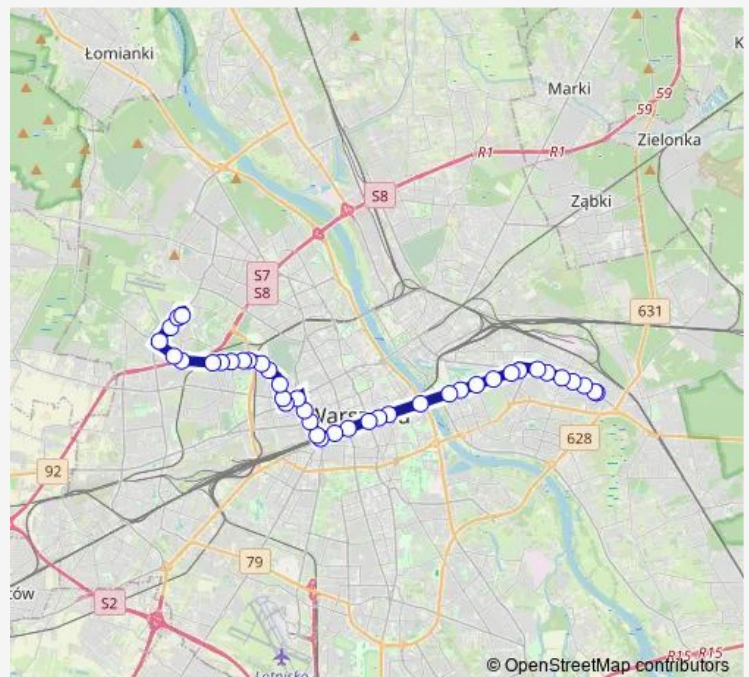

### Route schedule

Nowe Bemowo 07 — Rogalińska 03

Monday 09:07-23:25

Tuesday 09:07-23:25

Wednesday 09:07-23:25

Thursday 09:07-23:25

Friday 09:07-23:25

Saturday 18:52-23:24

### Route info

Direction: Nowe Bemowo 07

Stops: 16

Trip Duration: 0 hour 20 min

## Direction

Dw. Wschodni (Kijowska) 01 — Goławek 03

17 stops

[Open route schedule](#)

Dw. Wschodni (Kijowska) 01

Kijowska 03

Al. Zieleniecka 06

Lubelska 04