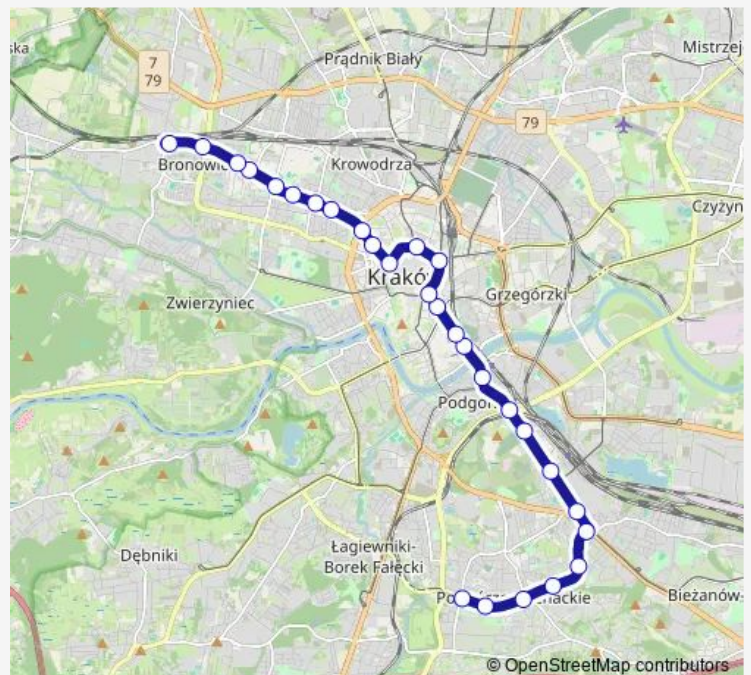

Friday 20:46-23:38

Saturday 22:50-23:32

Sunday 22:50-23:32

Route info

Direction: Kurdwanów P+R

Stops: 6

Trip Duration: 0 hour 9 min

Direction

Bieżanowska

Kabel

Dworcowa

Cmentarz Podgórski

Podgórze Ska

Plac Bohaterów Getta

św. Wawrzyńca

Miodowa