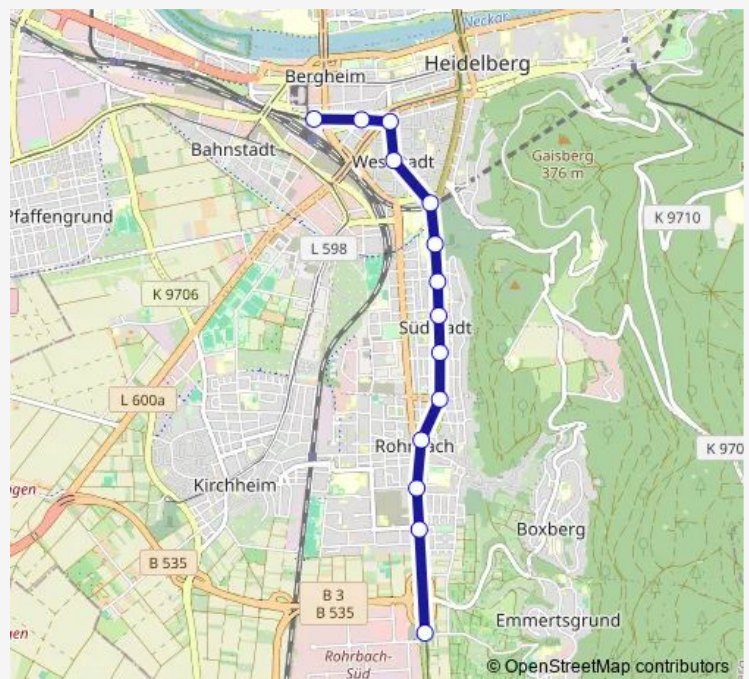

## Tram 24 Rohrbach Süd - HD Hbf - Technologiepark - HD Handschuhsheim - Dossenheim - Schriesheim

[Go to website](#)

### Direction

Rohrbach Süd — HD Hauptbahnhof

14 stops

[Open route schedule](#)

- Rohrbach Süd
- HD Freiburger Straße
- Ortenauer Straße
- Rohrbach Markt
- Eichendorffplatz
- Markscheide
- HD Rheinstraße
- Bethanienkrankenhaus
- Bergfriedhof
- S-Bahnhof Weststadt/Südstadt
- Christuskirche
- Römerkreis Süd
- Stadtwerke
- HD Hauptbahnhof

### Route schedule

Rohrbach Süd — HD Hauptbahnhof

Monday	22:22-00:06 <sup>+1</sup>
Tuesday	22:22-00:06 <sup>+1</sup>
Wednesday	22:22-00:06 <sup>+1</sup>
Thursday	22:22-00:06 <sup>+1</sup>
Friday	22:22-00:06 <sup>+1</sup>
Saturday	22:22-00:06 <sup>+1</sup>
Sunday	22:22-00:06 <sup>+1</sup>

### Route info

Direction: Rohrbach Süd

Stops: 14

Trip Duration: 0 hour 15 min

24 Tram time schedules and route maps are available in an offline PDF at [busmaps.com](https://busmaps.com). Use the [busmaps.com](https://busmaps.com) website to see live bus times, train schedule or subway schedule, and step-by-step directions for all public transit in Heidelberg