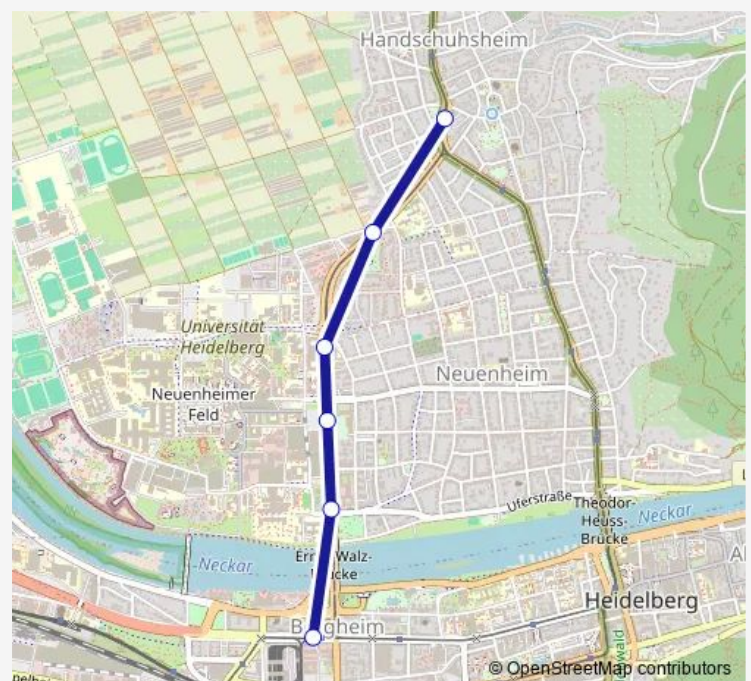

Tram 24 Rohrbach Süd - HD Hbf - Technologiepark - HD Handschuhsheim - Dossenheim - Schriesheim

[Go to website](#)

Direction

Hans-Thoma-Platz — Betriebshof

6 stops

[Open route schedule](#)

Hans-Thoma-Platz

Heiligenbergschule

Technologiepark

Bunsengymnasium

Jahnstraße

Betriebshof

Route schedule

Hans-Thoma-Platz — Betriebshof

Monday	22:26-00:16 ⁺¹
Tuesday	22:26-00:16 ⁺¹
Wednesday	22:26-00:16 ⁺¹
Thursday	22:26-00:16 ⁺¹
Friday	22:26-00:16 ⁺¹
Saturday	22:26-00:16 ⁺¹
Sunday	22:26-00:16 ⁺¹

Route info

Direction: Hans-Thoma-Platz

Stops: 6

Trip Duration: 0 hour 8 min

Direction

Betriebshof — Hans-Thoma-Platz

6 stops

[Open route schedule](#)

Betriebshof

Jahnstraße

Bunsengymnasium

Technologiepark

Heiligenbergschule

Hans-Thoma-Platz

Route schedule

Betriebshof — Hans-Thoma-Platz