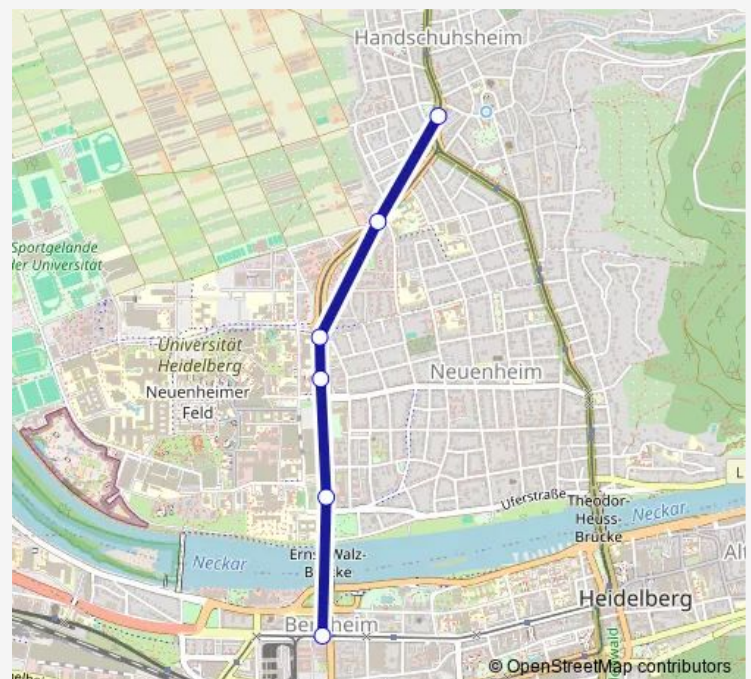

Tram 24 Rohrbach Süd - HD Hbf - Technologiepark - HD Handschuhsheim - Dossenheim - Schriesheim

[Go to website](#)

Direction

Hans-Thoma-Platz — Betriebshof

6 stops

[Open route schedule](#)

Hans-Thoma-Platz

Heiligenbergschule

Technologiepark

Bunsengymnasium

Jahnstraße

Betriebshof

Route schedule

Hans-Thoma-Platz — Betriebshof

Monday	22:26-00:16 ⁺¹
Tuesday	22:26-00:16 ⁺¹
Wednesday	22:26-00:16 ⁺¹
Thursday	22:26-00:16 ⁺¹
Friday	22:26-00:16 ⁺¹
Saturday	22:26-00:16 ⁺¹
Sunday	22:26-00:16 ⁺¹

Route info

Direction: Hans-Thoma-Platz

Stops: 6

Trip Duration: 0 hour 8 min

Direction

Betriebshof — Hans-Thoma-Platz

6 stops

[Open route schedule](#)

Betriebshof

Jahnstraße

Bunsengymnasium

Technologiepark

Heiligenbergschule

Hans-Thoma-Platz

Route schedule

Betriebshof — Hans-Thoma-Platz