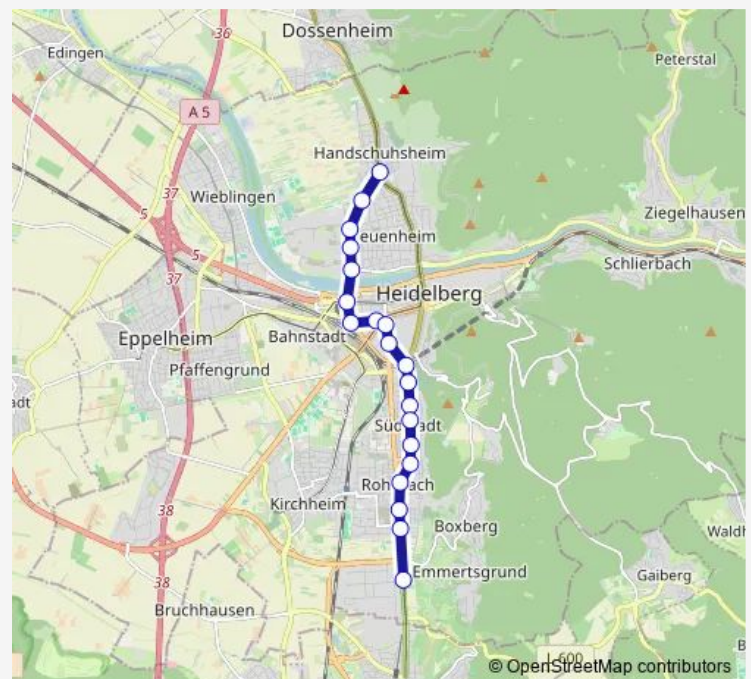

Tram 24 Rohrbach Süd - HD Hbf - Technologiepark - HD Handschuhsheim - Dossenheim - Schriesheim

[Go to website](#)

Direction

Hans-Thoma-Platz — Rohrbach Süd

20 stops

[Open route schedule](#)

Hans-Thoma-Platz

Christuskirche

S-Bahnhof Weststadt/Südstadt

Bergfriedhof

Bethanienkrankenhaus

HD Rheinstraße

Markscheide

Eichendorffplatz

Rohrbach Markt

Ortenauer Straße

HD Freiburger Straße

Rohrbach Süd

Route schedule

Hans-Thoma-Platz — Rohrbach Süd

Monday	04:55-23:36
Tuesday	04:55-23:36
Wednesday	04:55-23:36
Thursday	04:55-23:36
Friday	04:55-23:36
Saturday	05:13-23:36
Sunday	06:13-23:36

Route info

Direction: Hans-Thoma-Platz

Stops: 20

Trip Duration: 0 hour 27 min

24 — Rohrbach Süd - HD Hbf - Technologiepark - HD Handschuhsheim - Dossenheim - Schriesheim

Direction

Rohrbach Süd — Hans-Thoma-Platz