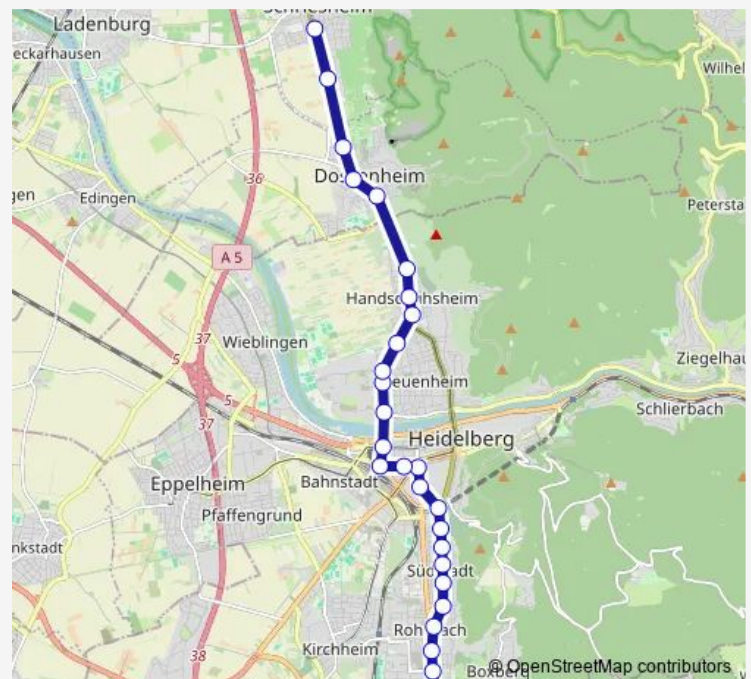

Schriesheim Süd

Dossenheim Nord

Dossenheim Bahnhof

Dossenheim Süd

Burgstr.

Biethsstr.

Hans-Thoma-Platz

Heiligenbergschule

S-Bf West-/Südstadt

Bergfriedhof

Bethanienkrankenhaus

Rheinstraße Hd

Route schedule

Schriesheim Bahnhof — Rohrbach Süd

Monday	05:36-00:16 ⁺¹
Tuesday	05:36-00:16 ⁺¹
Wednesday	05:36-00:16 ⁺¹
Thursday	05:36-00:16 ⁺¹
Friday	05:36-00:16 ⁺¹
Saturday	09:06-19:56
Sunday	12:46-19:46

Route info

Direction: Schriesheim Bahnhof

Stops: 27

Trip Duration: 0 hour 41 min

24 — Rohrbach Süd - HD Hbf - Technologiepark - HD Handschuhsheim - Dossenheim - Schriesheim

Markscheide

Eichendorffplatz

Rohrbach Markt

Ortenauer Str.

Freiburger Str.

Rohrbach Süd

Direction

Hans-Thoma-Platz — Rohrbach Süd

20 stops

[Open route schedule](#)

Hans-Thoma-Platz