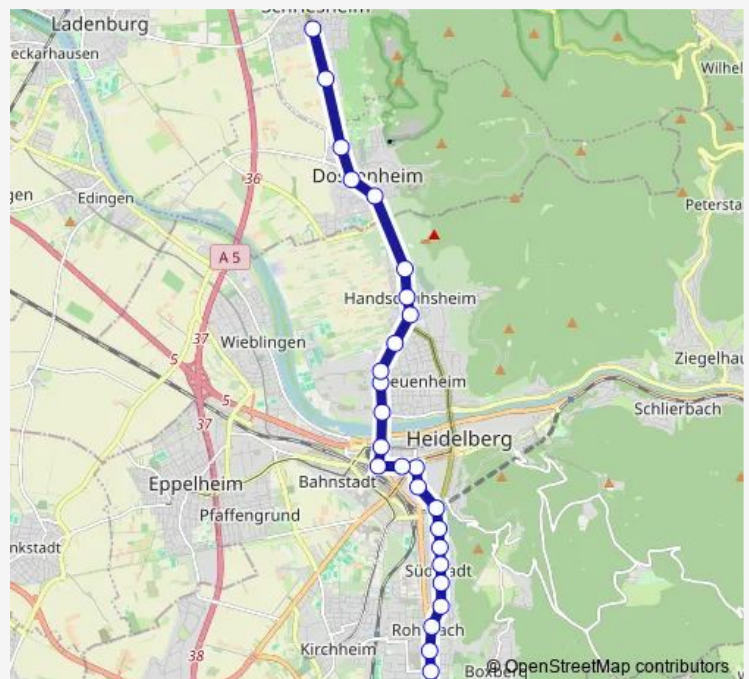

Schriesheim Süd

Dossenheim Nord

Dossenheim Bahnhof

Dossenheim Süd

Burgstr.

Biethsstr.

Hans-Thoma-Platz

Heiligenbergschule

S-Bf West-/Südstadt

Bergfriedhof

Bethanienkrankenhaus

Rheinstraße Hd

Route schedule

Schriesheim Bahnhof — Rohrbach Süd

| | |
|-----------|---------------------------|
| Monday | 05:36-00:16 ⁺¹ |
| Tuesday | 05:36-00:16 ⁺¹ |
| Wednesday | 05:36-00:16 ⁺¹ |
| Thursday | 05:36-00:16 ⁺¹ |
| Friday | 05:36-00:16 ⁺¹ |
| Saturday | 09:06-19:56 |
| Sunday | 12:46-19:46 |

Route info

Direction: Schriesheim Bahnhof

Stops: 27

Trip Duration: 0 hour 41 min

24 — Rohrbach Süd - HD Hbf - Technologiepark - HD Handschuhsheim - Dossenheim - Schriesheim

Markscheide

Eichendorffplatz

Rohrbach Markt

Ortenauer Str.

Freiburger Str.

Rohrbach Süd

Direction

Hans-Thoma-Platz — Rohrbach Süd

20 stops

[Open route schedule](#)

Hans-Thoma-Platz