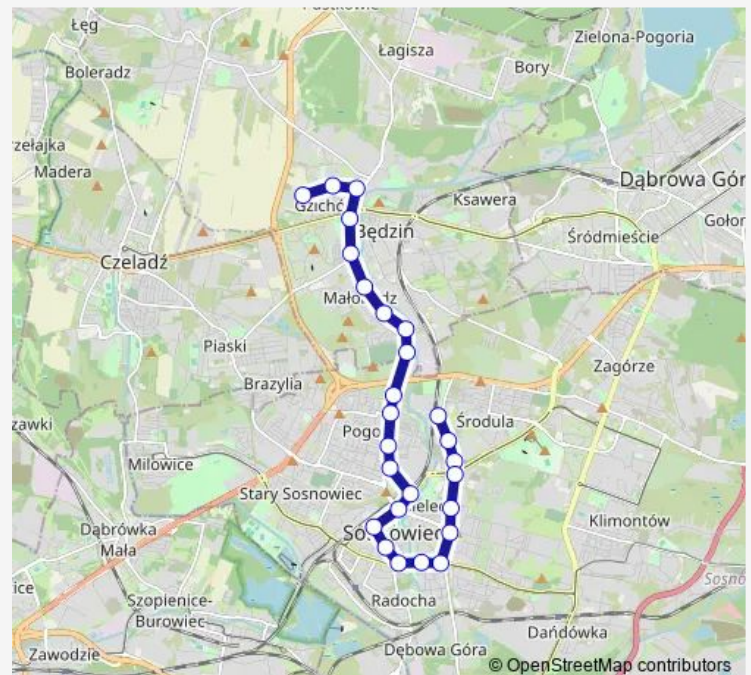

Direction

Konstantynów Okrzei — Osiedle Zamkowe Pętla

26 stops

[Open route schedule](#)

Konstantynów Okrzei

Konstantynów Fabryczna

Konstantynów Centrum Handlowe

Sielec Osiedle Zamkowa

Sielec Szkolna

Sielec Narutowicza

Sosnowiec Rondo Ludwik

Sosnowiec Sąd

Sosnowiec Ostrogórska

Sosnowiec Małachowskiego

Sosnowiec Aleja Zwycięstwa

Sosnowiec Estakada

Sielec Park

Pogoń Mariacka

Pogoń Kościół

Pogoń Rybna

Pogoń Akademiki

Będzin Cmentarz Komunalny

Będzin Słowiańska

Będzin Szybowa

Będzin Krasickiego

Route schedule

Konstantynów Okrzei — Osiedle Zamkowe Pętla

Monday 16:04-23:12

Tuesday 16:04-23:12

Wednesday 16:04-23:12

Thursday 16:04-23:12

Friday 16:04-23:12

Saturday 21:32-23:12

Sunday 21:32-23:12

Route info

Direction: Konstantynów Okrzei

Stops: 26

Trip Duration: 0 hour 35 min