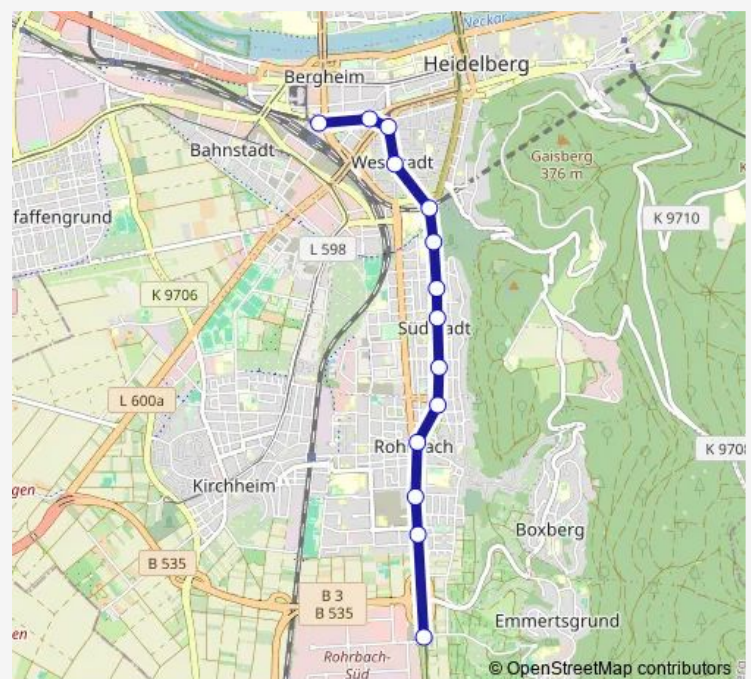

Tram 24 Rohrbach Süd - HD Hbf - Technologiepark - HD Handschuhsheim - Dossenheim - Schriesheim

[Go to website](#)

Direction

HD Hauptbahnhof — Rohrbach Süd

14 stops

[Open route schedule](#)

HD Hauptbahnhof

Stadtwerke

Römerkreis Süd

Christuskirche

S-Bahnhof Weststadt/Südstadt

Bergfriedhof

Bethanienkrankenhaus

HD Rheinstraße

Markscheide

Eichendorffplatz

Rohrbach Markt

Ortenauer Straße

HD Freiburger Straße

Rohrbach Süd

Route schedule

HD Hauptbahnhof — Rohrbach Süd

Monday 04:56-05:36

Tuesday 04:56-05:36

Wednesday 04:56-05:36

Thursday 04:56-05:36

Friday 04:56-05:36

Saturday 08:44

Sunday 05:54

Route info

Direction: HD Hauptbahnhof

Stops: 14

Trip Duration: 0 hour 16 min