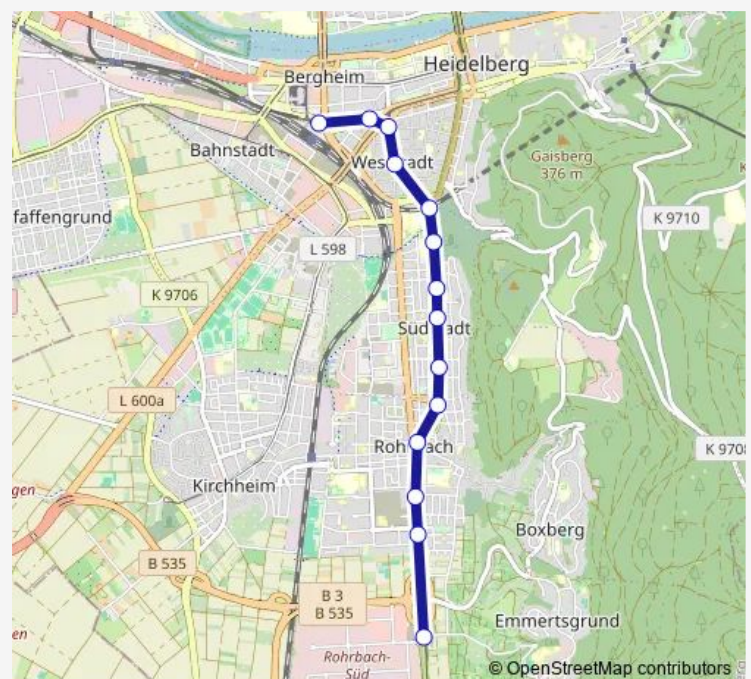

Tram 24 Rohrbach Süd - HD Hbf - Technologiepark - HD Handschuhsheim - Dossenheim - Schriesheim

[Go to website](#)

Direction

HD Hauptbahnhof — Rohrbach Süd

14 stops

[Open route schedule](#)

HD Hauptbahnhof

Stadtwerke

Römerkreis Süd

Christuskirche

S-Bahnhof Weststadt/Südstadt

Bergfriedhof

Bethanienkrankenhaus

HD Rheinstraße

Markscheide

Eichendorffplatz

Rohrbach Markt

Ortenauer Straße

HD Freiburger Straße

Rohrbach Süd

Route schedule

HD Hauptbahnhof — Rohrbach Süd

Monday 04:56-05:36

Tuesday 04:56-05:36

Wednesday 04:56-05:36

Thursday 04:56-05:36

Friday 04:56-05:36

Saturday 08:44

Sunday 05:54

Route info

Direction: HD Hauptbahnhof

Stops: 14

Trip Duration: 0 hour 16 min