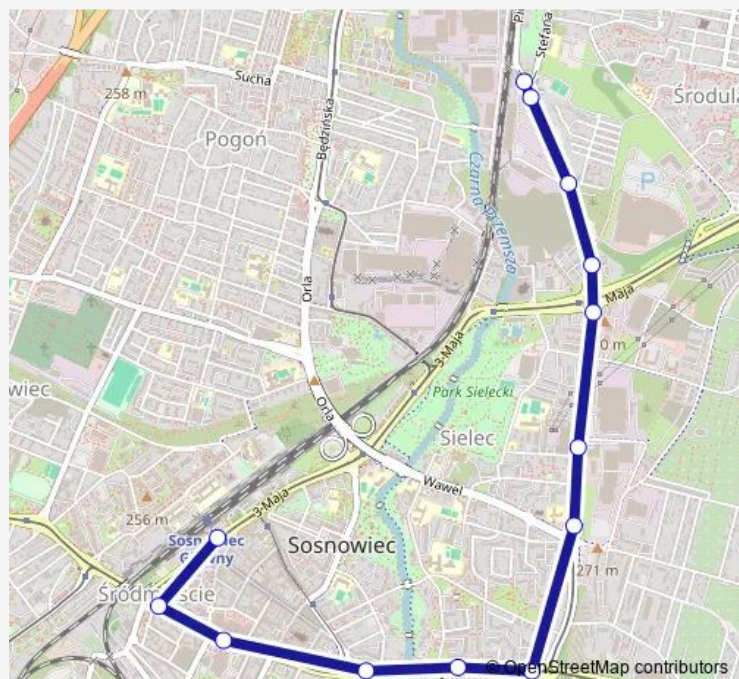

### Route info

Direction: Sosnowiec Dworzec PKP

Stops: 13

Trip Duration: 0 hour 18 min

**Direction**

Sosnowiec Dworzec PKP — Konstantynów Okrzei

13 stops

[Open route schedule](#)