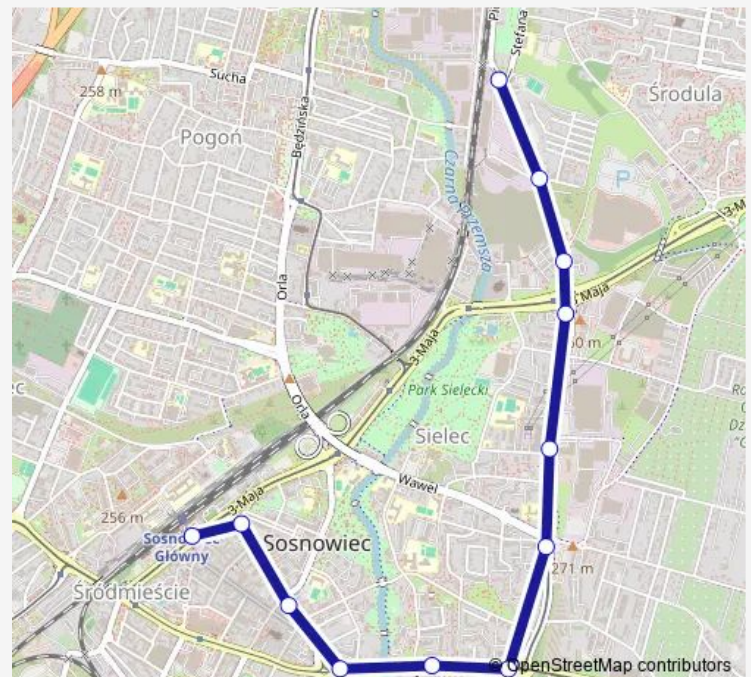

### Direction

Konstantynów Okrzei — Sosnowiec Dworzec Pkp

12 stops

[Open route schedule](#)

Konstantynów Okrzei

Konstantynów Fabryczna

Konstantynów Centrum Handlowe

Sielec Osiedle Zamkowa

Sielec Szkolna

Sielec Narutowicza

Sosnowiec Rondo Ludwik

Sosnowiec Sąd

Sosnowiec Ostrogórska

Sosnowiec Małachowskiego

Sosnowiec Aleja Zwycięstwa

Sosnowiec Dworzec Pkp

### Route schedule

Konstantynów Okrzei — Sosnowiec Dworzec Pkp

Monday —

Tuesday 04:42-22:24

Wednesday 04:42-22:24

Thursday 04:42-22:24

Friday 04:42-22:24

Saturday —

### Route info

Direction: Konstantynów Okrzei

Stops: 12

Trip Duration: 0 hour 15 min