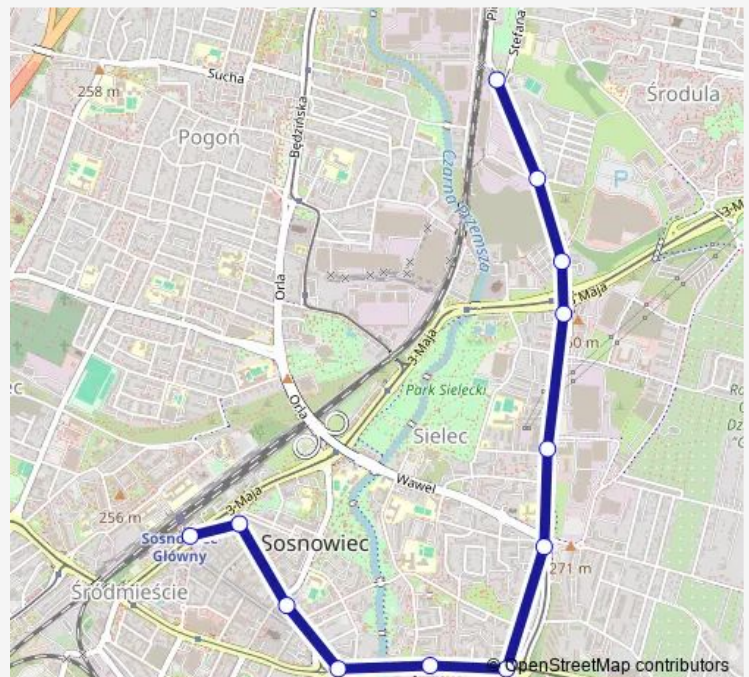

Direction

Konstantynów Okrzei — Sosnowiec Dworzec PKP

12 stops

[Open route schedule](#)

Konstantynów Okrzei

Konstantynów Fabryczna

Konstantynów Centrum Handlowe

Sielec Osiedle Zamkowa

Sielec Szkolna

Sielec Narutowicza

Sosnowiec Rondo Ludwik

Sosnowiec Sąd

Sosnowiec Ostrogórska

Sosnowiec Małachowskiego

Sosnowiec Aleja Zwycięstwa

Sosnowiec Dworzec PKP

Route schedule

Konstantynów Okrzei — Sosnowiec Dworzec PKP

Monday	—
Tuesday	04:42-22:24
Wednesday	04:42-22:24
Thursday	04:42-22:24
Friday	04:42-22:24
Saturday	—
Sunday	—

Route info

Direction: Konstantynów Okrzei

Stops: 12

Trip Duration: 0 hour 15 min

Direction

Konstantynów Okrzei — Sosnowiec Dworzec PKP

12 stops

[Open route schedule](#)

Konstantynów Okrzei

Konstantynów Fabryczna