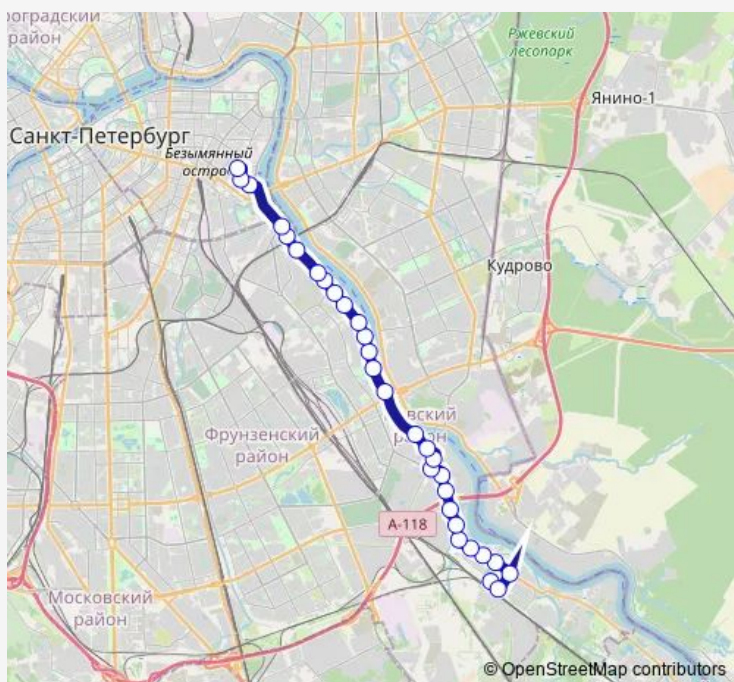

ст. Метро Рыбацкое

Шлиссельбургский пр.

ул. Дмитрия Устинова

Универсам

Шлиссельбургский пр., 1

Бассейн Атлантика

Рыбацкий пр.

Прогонная ул.

Запорожская ул.

ул. Бабушкина

ул. Грибакиных

Трамвайный Парк # 7

ст. Метро Пролетарская

ул. Шелгунова

Администрация Невского Района

Парк им. Бабушкина

ул. Дудко

ул. Крупской

ул. Ткачей. ДК им. Крупской

**Route schedule**

Конечная Станция ст. Метро Рыбацкое (Посадки/Высадки Нет) — Перекупной пер.

|           |             |
|-----------|-------------|
| Monday    | 04:48-22:58 |
| Tuesday   | 04:48-22:58 |
| Wednesday | 04:48-22:58 |
| Thursday  | 04:48-22:58 |
| Friday    | 04:48-22:58 |
| Saturday  | 05:27-22:37 |
| Sunday    | 05:27-22:37 |

**Route info**

Direction: Конечная Станция ст. Метро Рыбацкое (Посадки/Высадки Нет)

Stops: 30

Trip Duration: 0 hour 50 min

■ 24 — ст. Метро Рыбацкое - Перекупной пер.

пр. Елизарова

Невский Рынок

Невский Завод