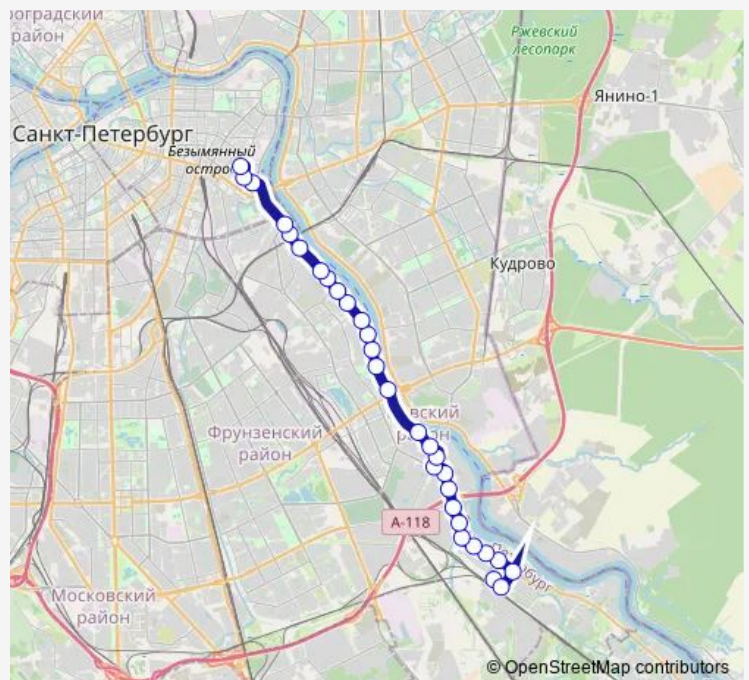

ст. Метро Рыбацкое

Шлиссельбургский пр.

ул. Дмитрия Устинова

Универсам

Шлиссельбургский пр., 1

Бассейн Атлантика

Рыбацкий пр.

Прогонная ул.

ул. Дудко

ул. Крупской

ул. Ткачей. ДК им. Крупской

**Route schedule**

Конечная Станция ст. Метро Рыбацкое (Посадки/Высадки Нет) — Перекупной пер.

Monday	04:48-22:58
Tuesday	04:48-22:58
Wednesday	04:48-22:58
Thursday	04:48-22:58
Friday	04:48-22:58
Saturday	05:27-22:37
Sunday	05:27-22:37

**Route info**

Direction: Конечная Станция ст. Метро Рыбацкое (Посадки/Высадки Нет)

Stops: 30

Trip Duration: 0 hour 53 min

■ 24 — ст. Метро Рыбацкое - Перекупной пер.

пр. Елизарова

Невский Рынок

Невский Завод

## Route info

Direction: Перекупной пер.

Stops: 30

Trip Duration: 0 hour 50 min

Шлиссельбургский пр., 1

Универсам

ул. Дмитрия Устинова

Прибрежная ул.