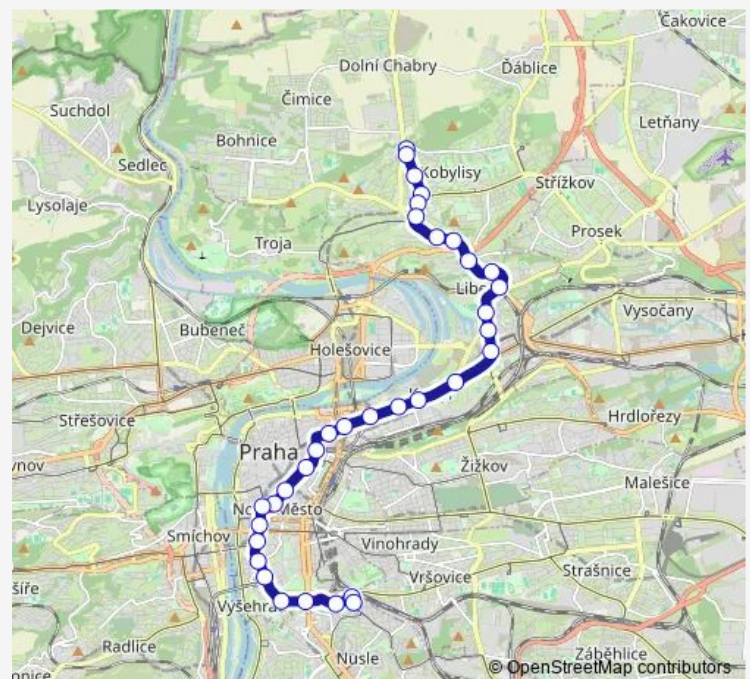

Masarykovo nádraží

### Route schedule

Vozovna Kobylisy — Vozovna Pankrác

Monday 09:26-19:41

Tuesday 09:26-19:41

Wednesday 09:26-19:41

Thursday 09:26-19:41

Friday 09:26-19:41

Saturday —

### Route info

Direction: Vozovna Kobylisy

Stops: 39

Trip Duration: 0 hour 50 min

24 — Vozovna Kobylisy - Náměstí bratří Synků

Jindřišská

Václavské náměstí

Vodičkova