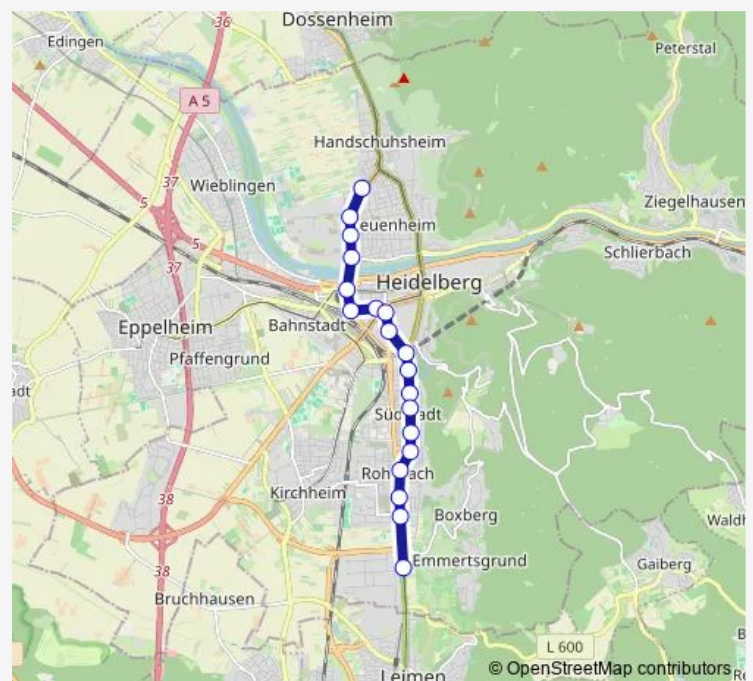

S-Bahnhof Weststadt/Südstadt

Bergfriedhof

Bethanienkrankenhaus

HD Rheinstraße

Markscheide

Eichendorffplatz

Rohrbach Markt

Ortenauer Straße

HD Freiburger Straße

Rohrbach Süd

Route schedule

Heiligenbergschule — Rohrbach Süd

Monday 05:47-20:48

Tuesday 05:47-20:48

Wednesday 05:47-20:48

Thursday 05:47-20:48

Friday 05:47-20:48

Saturday 09:07-20:48

Sunday —

Route info

Direction: Heiligenbergschule

Stops: 19

Trip Duration: 0 hour 26 min

24 — Rohrbach Süd - HD Hbf - Technologiepark - HD Handschuhsheim - Dossenheim - Schriesheim

Direction

Rohrbach Süd — Heiligenbergschule

19 stops

[Open route schedule](#)

Rohrbach Süd

HD Freiburger Straße

Ortenauer Straße

Rohrbach Markt