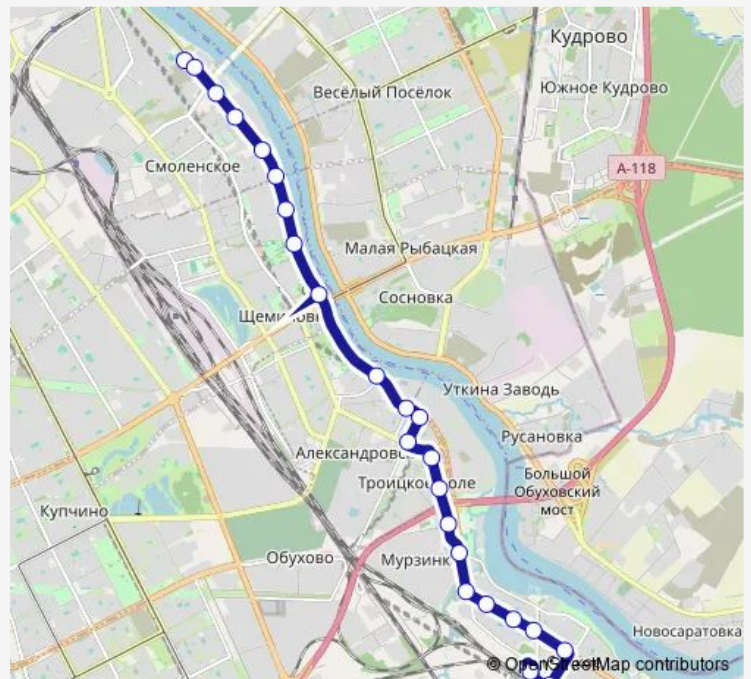

Трам 24 Ст. метро Рыбацкое - Перекупной пер.

[Go to website](#)

Direction

Невский завод (оборотная, посадки/высадки нет)
 — Конечная станция Ст. метро Рыбацкое
 (посадки/высадки нет)

24 stops

[Open route schedule](#)

Рыбацкий пр.

Бассейн Атлантика

Шлиссельбургский пр., 1

Универсам

Route schedule

Невский завод (оборотная, посадки/высадки нет)
 — Конечная станция Ст. метро Рыбацкое
 (посадки/высадки нет)

Monday	05:45-00:06 ⁺¹
Tuesday	05:45-00:06 ⁺¹
Wednesday	05:45-00:06 ⁺¹
Thursday	05:45-00:06 ⁺¹
Friday	05:45-00:06 ⁺¹
Saturday	06:08-23:34
Sunday	06:08-23:34

Route info

Direction: Невский завод (оборотная, посадки/высадки нет)

Stops: 24

Trip Duration: 0 hour 39 min

■ 24 — Ст. метро Рыбацкое - Перекупной пер.

Ул. Дмитрия Устинова

Прибрежная ул.

Ст. метро Рыбацкое

Конечная станция Ст. метро Рыбацкое
(посадки/высадки нет)

Direction

Конечная станция Ст. метро Рыбацкое (посадки/высадки нет) — Невский завод (оборотная, посадки/высадки нет)

24 stops

[Open route schedule](#)