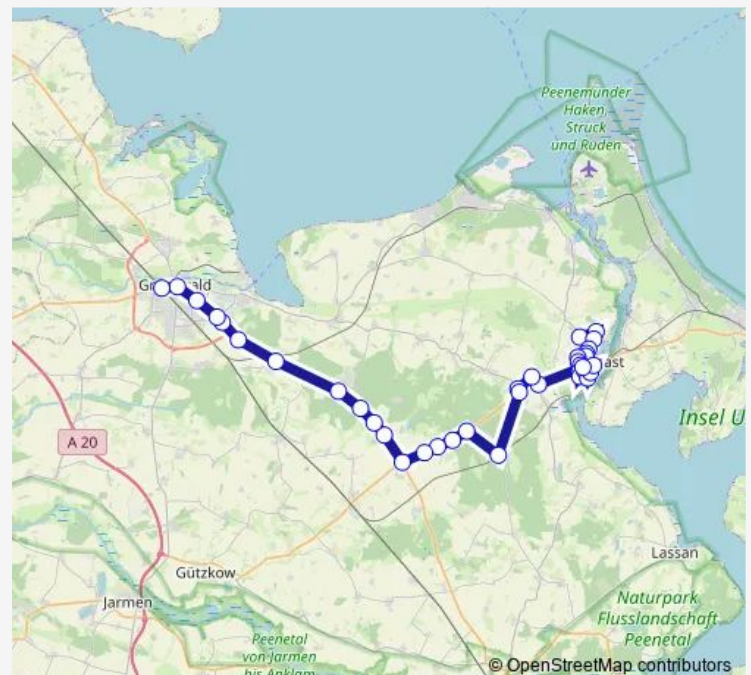

### Route schedule

Wolgast, Hagebaumarkt — Greifswald, ZOB (Db)

Monday 05:00-13:04

Tuesday 05:00-13:04

Wednesday 05:00-13:04

Thursday 05:00-13:04

Friday 05:00-13:04

Saturday —

### Route info

Direction: Wolgast, Hagebaumarkt

Stops: 37

Trip Duration: 1 hour 16 min

■ 271

BusMaps

Jagdkrug

Lühmannsdorf, Sägewerk

## Route info

Direction: Greifswald, ZOB (Db)

Stops: 35

Trip Duration: 1 hour 17 min

Wolgast, Heberleinstraße

Wolgast, Heberleinschule

Wolgast, Thälmannplatz

Wolgast, Ärztehaus