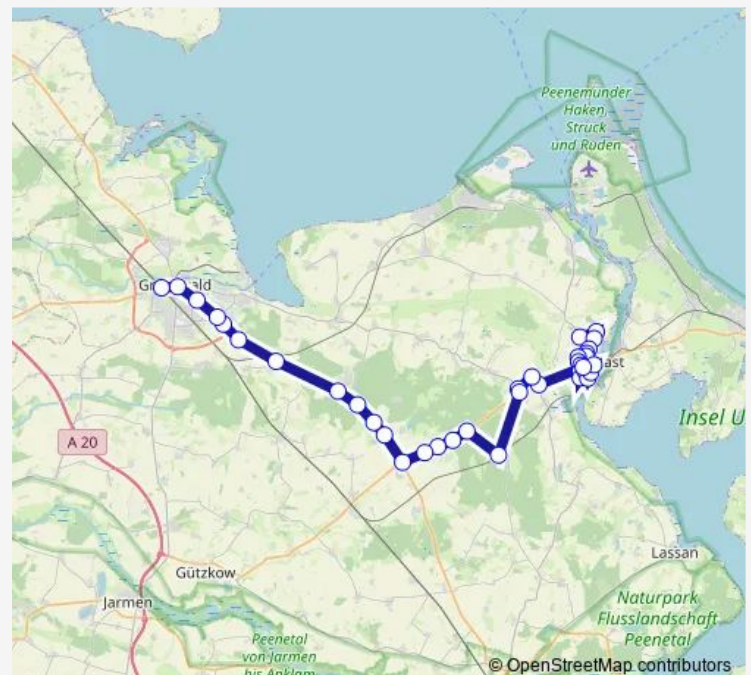

Wolgast Heberleinschule

Wolgast Heberleinstraße

Wolgast Bahnhof

Wolgast Peenewerft

Wolgast Bahnhofstraße I

Wolgast Schwesternheim

Wolgast-Schalense Abzweig

Wolgast-Schalense

Thursday 05:00-13:04

Friday 05:00-13:04

Saturday —

Sunday —

Route info

Direction: Wolgast Hagebaumarkt

Stops: 37

Trip Duration: 1 hour 16 min

■ 271

BusMaps

Lühmannsdorf-Jagdkrug

Lühmannsdorf Sägewerk

Lühmannsdorf Konsum

Lühmannsdorf-Brüssow

Karlsburg-Moeckow Berg

Wrangelsburg Abzweig

Route info

Direction: Greifswald Zob

Stops: 35

Trip Duration: 1 hour 17 min

Wolgast Heberleinstraße

Wolgast Heberleinschule

Wolgast Thälmannplatz

Wolgast Ärztehaus