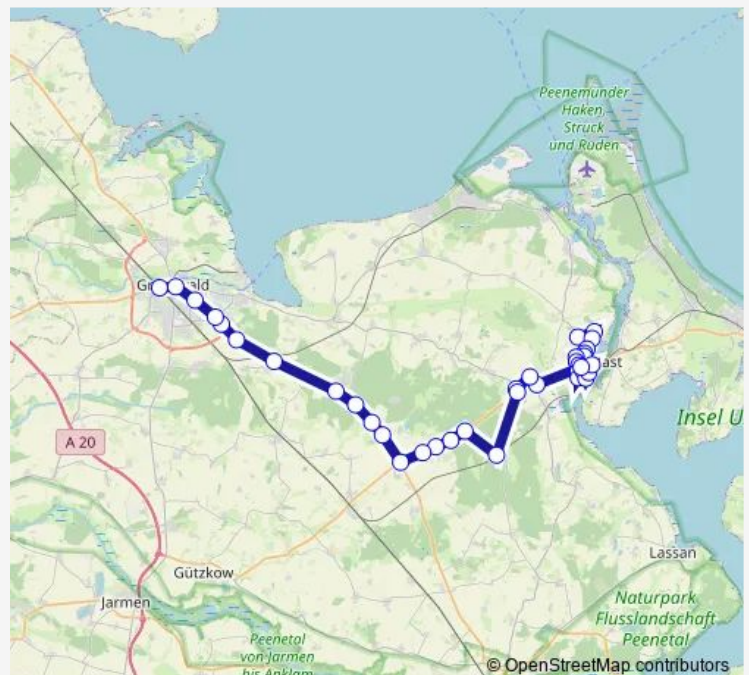

### Route schedule

Wolgast Hagebaumarkt — Greifswald Zob

Monday 05:00-13:04

Tuesday 05:00-13:04

Wednesday 05:00-13:04

Thursday 05:00-13:04

Friday 05:00-13:04

Saturday —

### Route info

Direction: Wolgast Hagebaumarkt

Stops: 37

Trip Duration: 1 hour 16 min

■ 271

BusMaps

Lühmannsdorf-Jagdkrug

Lühmannsdorf Sägewerk

## Route info

Direction: Greifswald Zob

Stops: 35

Trip Duration: 1 hour 17 min

Wolgast Heberleinstraße

Wolgast Heberleinschule

Wolgast Thälmannplatz

Wolgast Ärztehaus