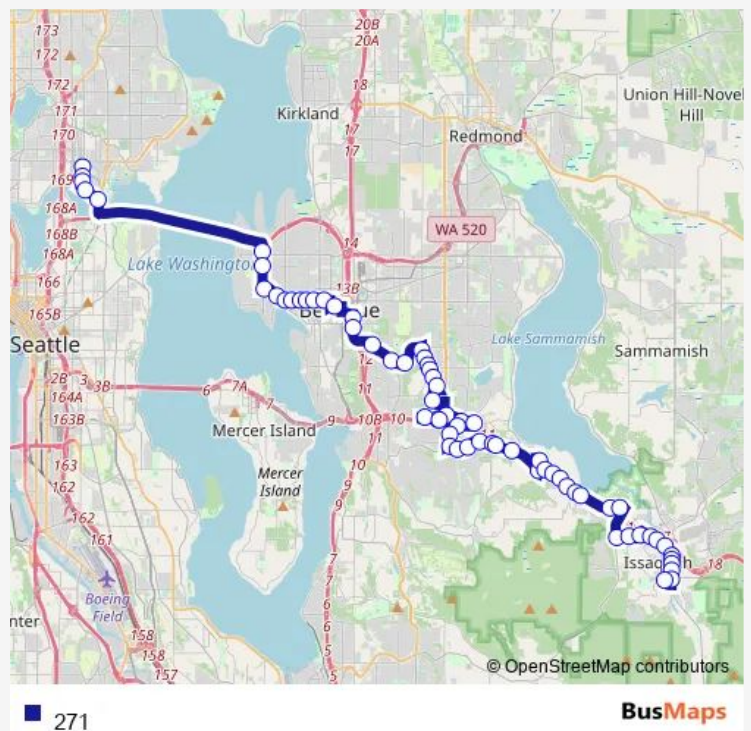

West Lake Sammamish Pkwy SE & 182nd Ave Se

West Lake Sammamish Pkwy SE & Lakemont Blvd Se

SE Newport Way & Lakemont Blvd Se

SE Newport Way & 172nd Ave Se

SE Newport Way & 165th Pl Se

### Route schedule

Newport Way SW & W Sunset Way — 15th Ave NE & NE 42nd St

Monday —

Tuesday —

Wednesday —

Thursday —

Friday —

Saturday 06:32-21:31

### Route info

Direction: Newport Way SW & W Sunset Way

Stops: 61

Trip Duration: 1 hour 18 min

SE Newport Way & 163rd Ave Se

SE Newport Way & 161st Ave Se

SE Newport Way & 156th Ave Se

SE Newport Way & 152nd Ave Se

SE Newport Way & 151st Ave Se

150th Ave SE & SE 38th St

SE Eastgate Way & 146th Pl Se

Eastgate Park & Ride - Bay 1

SE Eastgate Way & 146th Pl Se

150th Ave SE & SE Eastgate Way

148th Ave SE & SE 28th St

SE 24th St & 148th Ave Se