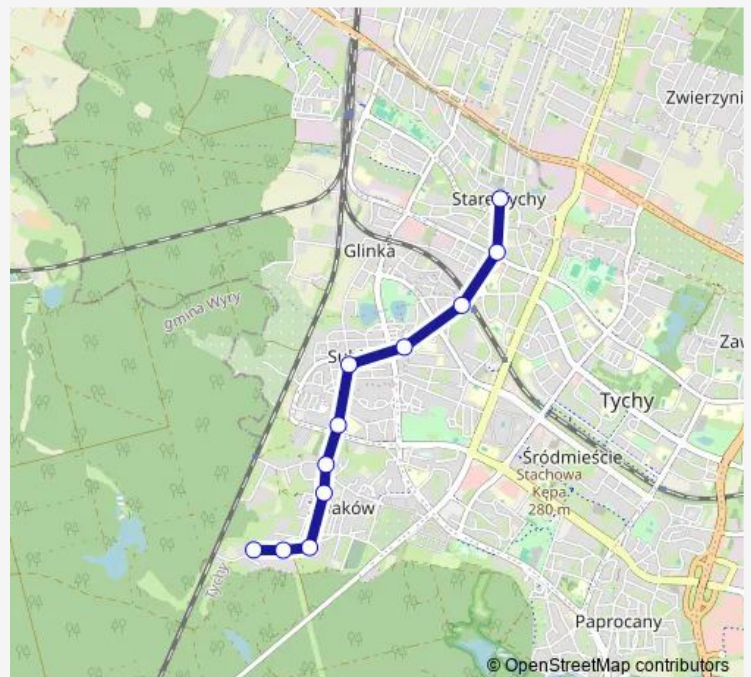

Tychy Hetmańska

Suble Zagrodowa

Tychy Borowa Szkoła

Żwaków Myśliwska

Żwaków Rondo

Żwaków Cmentarz

Żwaków Św. Elżbiety

Żwaków Żorska

Friday 05:26-22:28

Saturday —

Sunday 06:22-18:22

Route info

Direction: Tychy Rynek

Stops: 13

Trip Duration: 0 hour 15 min

Direction

Żwaków Rogatki — Tychy Rynek

11 stops

[Open route schedule](#)

Żwaków Rogatki

Żwaków Sosnowe

Żwaków Żorska

Żwaków Nowa

Żwaków Myśliwska

Monday	05:08-22:10
Tuesday	05:08-22:10
Wednesday	05:08-22:10
Thursday	05:08-22:10
Friday	05:08-22:10
Saturday	—
Sunday	06:40-18:40

Route info

Direction: Żwaków Rogatki

Stops: 11

Trip Duration: 0 hour 12 min