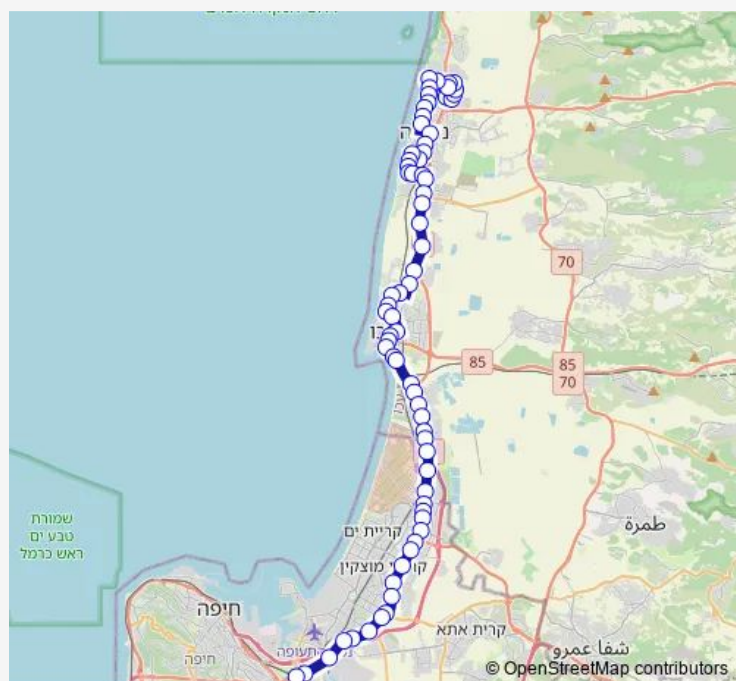

הרצל/צבעוני

הרצל/וייצמן

בית עלמין/הסייפן

Route schedule

החלוץ/מבצע קדש — ת. מרכזית המפרץ-הורדה

Monday	04:40-07:30
Tuesday	04:40-07:30
Wednesday	04:40-07:30
Thursday	04:40-07:30
Friday	04:50-06:40
Saturday	—
Sunday	04:40-07:30

Route info

Direction: החלוץ/מבצע קדש

Stops: 70

Trip Duration: 1 hour 28 min

271 — החלוץ/מבצע קדש-נהריה->ת. מרכזית המפרץ-הורדה-2פ2-חיפה BusMaps

היכל הספורט/בלפור

בלפור/זלמן שז'ר

זלמן שז'ר/בלפור