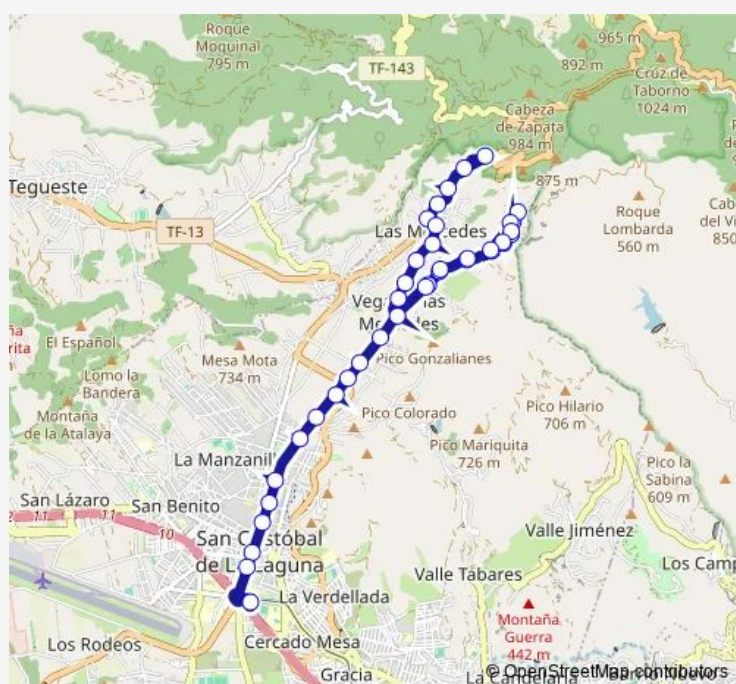

07:25-21:40

Sunday

07:25-21:40

Route info

Direction: Madre DEL Agua

Stops: 34

Trip Duration: 0 hour 36 min

271 — Intercambiador -> EL Camino-> Cruz DE Álamos -> LAS Mercedes **BusMaps**

Quinteras

Barrio Nuevo

Doctor Pasteur

EL Puente

Intercambiador Laguna (T)

Direction

Intercambiador Laguna (T) — Madre DEL Agua

38 stops

Friday 07:00-23:30

Saturday 07:05-21:10

Sunday 07:05-21:10

Route info

Direction: Intercambiador Laguna (T)

Stops: 38

Trip Duration: 0 hour 24 min

Iglesia DE Jardina

Route info

Direction: Madre DEL Agua

Stops: 38

Trip Duration: 0 hour 24 min

Cruz DE LOS Álamos

Decroly

EL Rayo

EL Coral