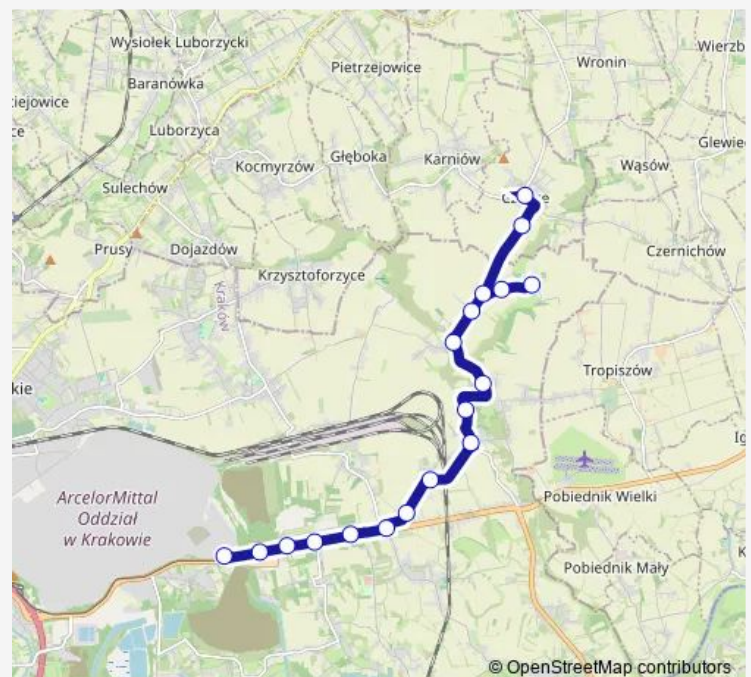

Sunday 07:25-20:26

Route info

Direction: Czulice Kościół

Stops: 18

Trip Duration: 0 hour 22 min

Direction

Pleszów — Czulice Kościół

18 stops