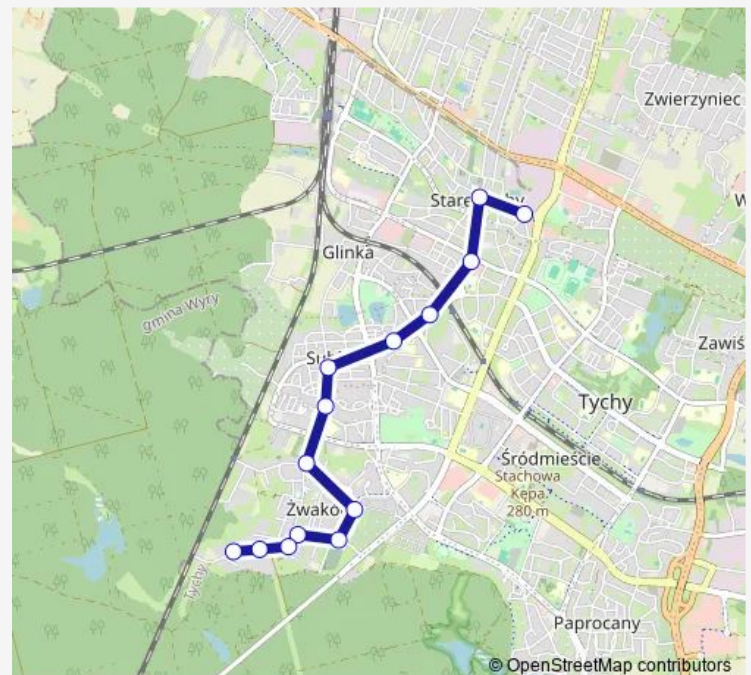

Tychy Begonii

Tychy Harcerska

Tychy Hetmańska

Suble Zagrodowa

Tychy Borowa Szkoła

Żwaków Myśliwska

Żwaków Rondo

Żwaków Cmentarz

Żwaków Św. Elżbiety

Żwaków Żorska

Żwaków Sosnowe

Żwaków Rogatki

Route schedule

Tychy Kościuszki — Żwaków Rogatki

Monday	—
Tuesday	05:24-17:31
Wednesday	—
Thursday	—
Friday	—
Saturday	05:24-17:31
Sunday	—

Route info

Direction: Tychy Kościuszki

Stops: 14

Trip Duration: 0 hour 17 min

Direction

Żwaków Rogatki — Tychy Kościuszki

13 stops

[Open route schedule](#)

Żwaków Rogatki

Route info

Direction: Żwaków Rogatki

Stops: 13

Trip Duration: 0 hour 15 min

271 Bus time schedules and route maps are available in an offline PDF at busmaps.com. Use the busmaps.com website to see live bus times, train schedule or subway schedule, and step-by-step directions for all public transit in Tychy