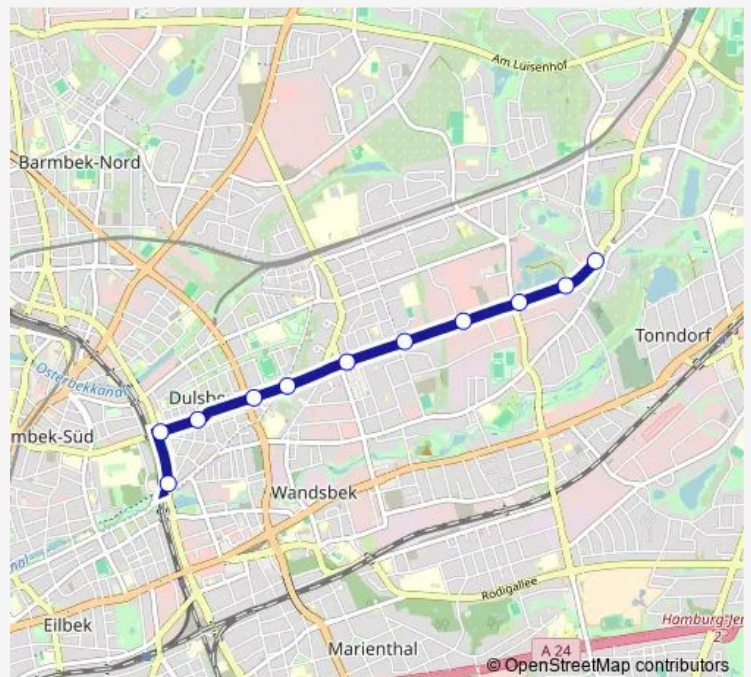

Straßburger Platz

U Straßburger Straße

Eulenkamp

Friedrich-Ebert-Damm (West)

Stephanstraße

Helbingtwiete

Am Stadtrand

Sylter Weg

Saturday 10:10-19:30

Sunday —

Route info

Direction: S Friedrichsberg

Stops: 11

Trip Duration: 0 hour 13 min

■ 271 — %SB Friedrichsberg > Rentenversicherung Nord

Direction

Rentenversicherung Nord — S Friedrichsberg

10 stops

[Open route schedule](#)

Rentenversicherung Nord

Sylter Weg

Am Stadtrand

Helbingtwiete

Stephanstraße

Friedrich-Ebert-Damm (West)

Eulenkamp

U Straßburger Straße

Straßburger Platz

S Friedrichsberg

Route schedule

Rentenversicherung Nord — S Friedrichsberg

Monday	05:40-19:50
Tuesday	05:40-19:50
Wednesday	05:40-19:50
Thursday	05:40-19:50
Friday	05:40-19:50
Saturday	10:08-19:28
Sunday	—