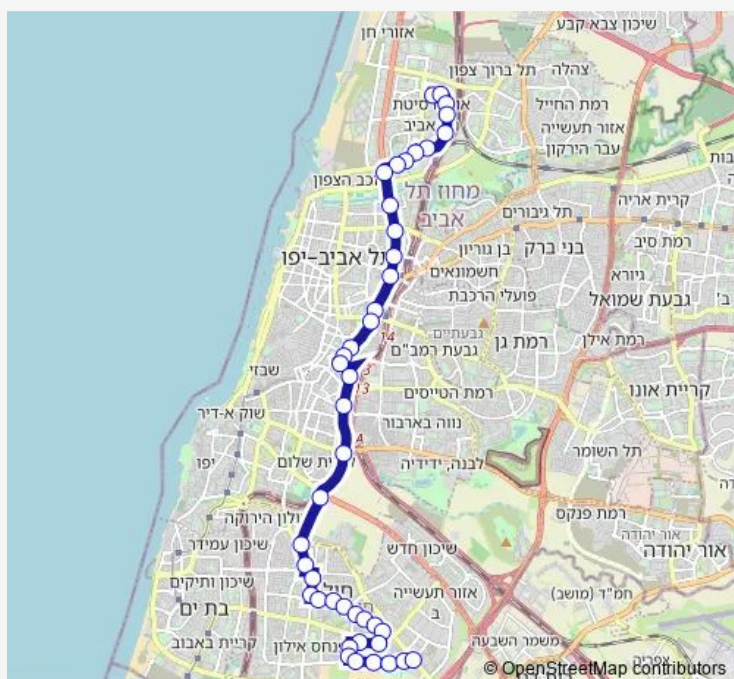

שדרות קוגל/סוקולוב

### Route schedule

מסוף קריית שרת — קלצ'קין

|           |             |
|-----------|-------------|
| Monday    | 05:00-23:00 |
| Tuesday   | 05:00-23:00 |
| Wednesday | 05:00-23:00 |
| Thursday  | 05:00-23:00 |
| Friday    | 05:00-14:30 |
| Saturday  | —           |
| Sunday    | 05:00-23:00 |

### Route info

Direction: מסוף קריית שרת

Stops: 41

Trip Duration: 0 hour 47 min

271 — מסוף אונברסיטת ת'א-תל אביב יפו-<שדרות ירושלים/מפרץ שלמה-חולון-1#>

שדרות קוגל/הלוחמים

לוי אשכול/כיכר הלוחמים

ת. רכבת צומת חולון