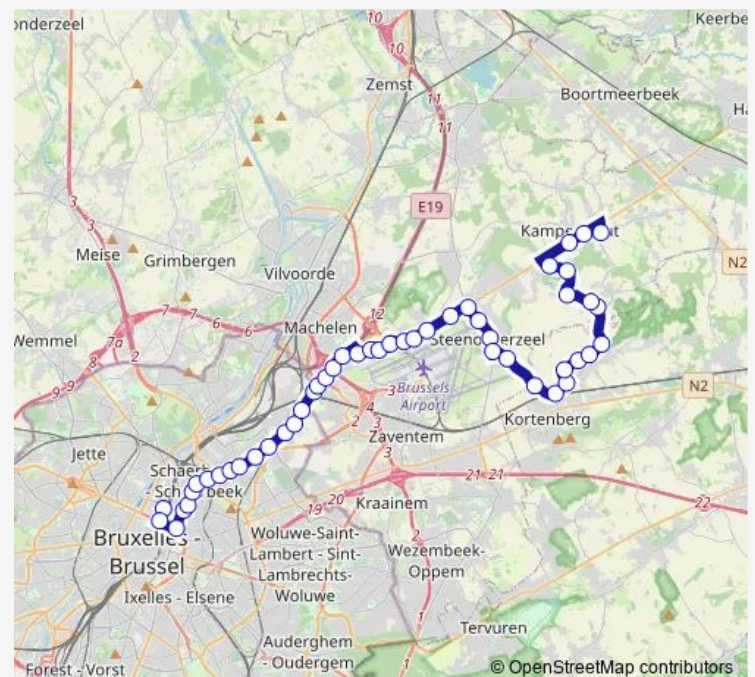

Melsbroek Geerensstraat

Melsbroek Stationslaan

Melsbroek Cargo Noord

Route schedule

Kampenhout Dreef — Brussel Noord afstaphalte

Monday 05:44-21:44

Tuesday 05:44-21:44

Wednesday —

Thursday 05:44-21:44

Friday 05:44-21:44

Saturday —

Sunday —

Route info

Direction: Kampenhout Dreef

Stops: 46

Trip Duration: 0 hour 54 min

271 — Kampenhout - Brussel

BusMaps

Melsbroek Cargo Discount P2

Machelen Cargo Discount P1

Machelen Cargo 758

Machelen Cargo 741

Diegem Koning Albertlaan

Diegem Ring

Diegem Broekstraat

Diegem Dorp

Brussel Dobbelenberg

Brussel Harenheyde

Brussel Middelweg

Brussel Sabca

Brussel Haren Bordet Station

Evere Oud Kapelleke