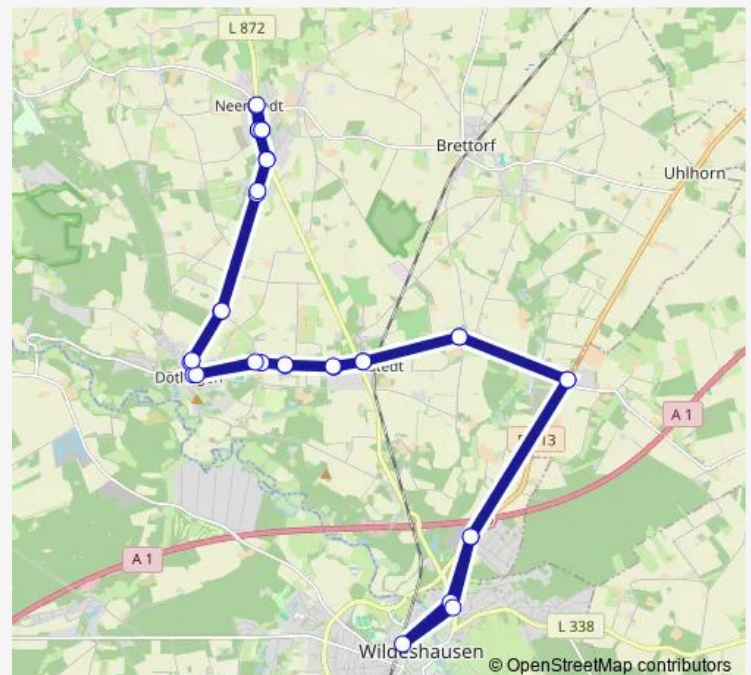

Bus 271

[Go to website](#)

Direction

Neerstedt, Grundschule — Neerstedt, Grundschule

33 stops

[Open route schedule](#)

Neerstedt, Grundschule

Neerstedt, Rathaus

Voßberg, Dötlinger Weg,Mast1,Ribrettorf

Hockensberg, Abzw. Dötlingen

Iserloy, Mitte

Route schedule

Neerstedt, Grundschule — Neerstedt, Grundschule

Monday —

Tuesday —

Wednesday —

Thursday —

Friday —

Saturday —

Sunday 10:20-18:20

Route info

Direction: Neerstedt, Grundschule

Stops: 33

Trip Duration: 0 hour 50 min

■ 271

Aschenstedt, Pageler

Aschenstedt, Siedlung

Aschenstedt, Schöning

Dötlingen, Am Gehege

Dötlingen, Mitte

Dötlingen, Feuerwehr

Dötlingen, Abzw. Trahe